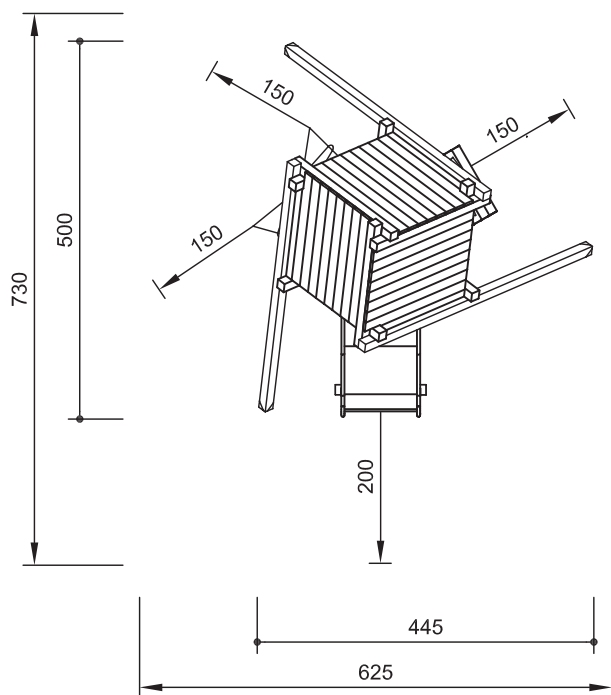

speelkubus

4.09100 speelkubus

1 : 100

Speelwaarde

De speelkubus leent zich uitstekend voor rollenspelen. Door het spelen in groepsverband worden zowel sociaal gedrag als onderlinge communicatie bevorderd.

Naast bewegingsspelen als klauteren en glijden, biedt de speelkubus tevens ruimte voor rollenspelen.

Voor kleuters is het een echte uitdaging de vloer van de speelkubus te bereiken via het beweeglijke klimnet of de schuine wand. Na de niet zo eenvoudige klimpartij kan men de speelkubus langs de glijbaan of langs het klimnet weer verlaten. De brede glijbaan laat meerdere kinderen toe gelijktijdig naast elkaar naar beneden te glijden.

Technische gegevens

- Afmetingen:
  - lengte 4,45 m
  - breedte 5,00 m
  - hoogte 3,30 m
  - hoogte platform 1,00 m
- Gewicht: 870 kg

- Toestel van niet geïmpregneerd berglariks.

Bezaagd hout geschaafd en hartvrij.

Standers 14 x 14 cm met verzinkt stalen verankeringsvoeten.

Geklikte vloer- en wandplanken 42 mm dik.

Klimnet van kunststofommantelde staalkabel $\varnothing$ 19 mm bestaande uit een verzinkte zesstrengse staaldraadkabel van polyamidegaren, rond elke kern door verhitting vastgesmolten ter verhoging van de slijtvastheid.

- Obstaclevrije valruimte: zie schets
- Funderingen:
  - Speelkubus: 4 st. 70 x 70 x 60 cm
  - Schuin klimnet: 2 st. 40 x 40 x 40 cm
  - Schuine wand: 2 st. 40 x 40 x 30 cm

Veiligheid

- Speeltoestel gecertificeerd op basis van de EN 1176 norm
- Valhoogte: < 1,00 m
- Onderhoud: toestelgebonden onderhoud minimaal tweemaal per seizoen; controle naargelang belasting