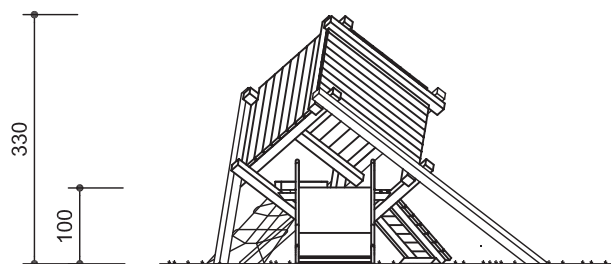

speelkubus

4.09100 speelkubus

1 : 100

Speelwaarde

De speelkubus leent zich uitstekend voor rollenspelen. Door het spelen in groepsverband worden zowel sociaal gedrag als onderlinge communicatie bevorderd.

Naast bewegingsspelen als klauteren en glijden, biedt de speelkubus tevens ruimte voor rollenspelen.

Voor kleuters is het een echte uitdaging de vloer van de speelkubus te bereiken via het beweeglijke klimnet of de schuine wand. Na de niet zo eenvoudige klimpartij kan men de speelkubus langs de glijbaan of langs het klimnet weer verlaten. De brede glijbaan laat meerdere kinderen toe gelijktijdig naast elkaar naar beneden te glijden.

Technische gegevens

- Afmetingen:
  - lengte 4,45 m
  - breedte 5,00 m
  - hoogte 3,30 m
  - hoogte platform 1,00 m
- Gewicht: 870 kg

- Toestel van niet geïmpregneerd berglariks.

Bezaagd hout geschaafd en hartvrij.

Standers 14 x 14 cm met verzinkt stalen verankeringsvoeten.

Geklikte vloer- en wandplanken 42 mm dik.

Klimnet van kunststofommantelde staalkabel $\varnothing$ 19 mm bestaande uit een verzinkte zesstrengse staaldraadkabel van polyamidegaren, rond elke kern door verhitting vastgesmolten ter verhoging van de slijtvastheid.

- Obstaclevrije valruimte: zie schets
- Funderingen:
  - Speelkubus: 4 st. 70 x 70 x 60 cm
  - Schuin klimnet: 2 st. 40 x 40 x 40 cm
  - Schuine wand: 2 st. 40 x 40 x 30 cm

Veiligheid

- Speeltoestel gecertificeerd op basis van de EN 1176 norm
- Valhoogte: < 1,00 m
- Onderhoud: toestelgebonden onderhoud minimaal tweemaal per seizoen; controle naargelang belasting