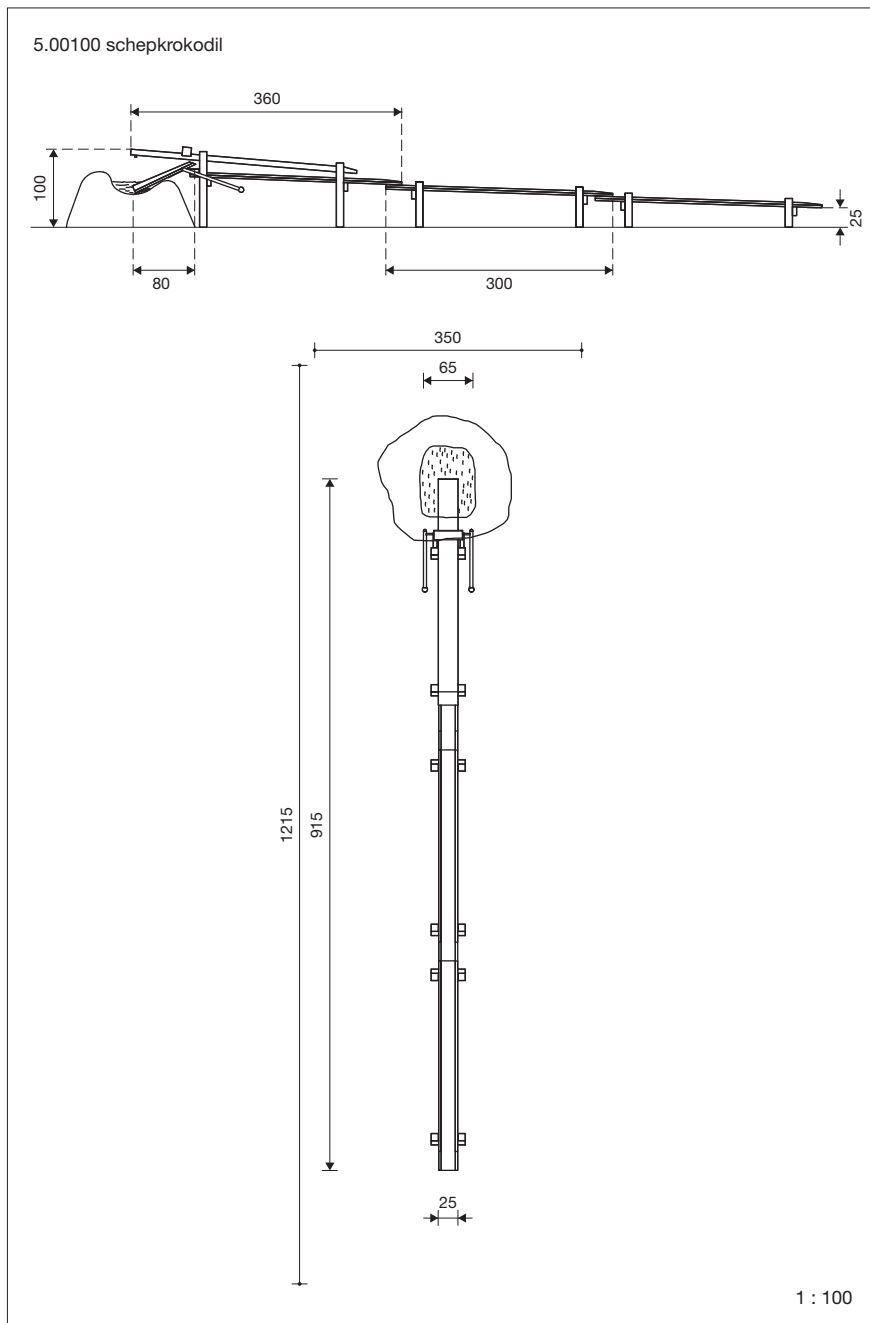

schepkrokodil

Speelwaarde

Deze krokodil is een hulpvaardige "partner" voor de watervoorziening van zandspeelzones. Via een eenvoudig bedienbare hendel kan men de muil openen en zo de krokodil laten "drinken" uit een klein waterbekken. Het opgeschepte water stroomt door het lijf, dat met zijn twee houten goten het water verder leidt en op het einde laat wegstromen.

De schepkrokodil accentueert een waterspeelzone en verhoogt de speelmogelijkheden. Naast een nieuwe creatieve vorm geeft de schepkrokodil door zijn vriendelijk voorkomen ook een impuls voor associatief rollenspel.

Technische gegevens

Afmetingen:

lengte	ca. 9,15 m
breedte	0,50 m
hoogte	1,00 m
lengte kopelement	3,60 m
lengte goten	3,00 m

- gewicht: totaal ca. 180 kg
- Toestel vervaardigd van niet geïmpregneerde berglariks, hartvrij en geschaafd.
  Roestvrijstalen schepmechanisme uitgerust met sinterbuslagers.
  Verstelbare boutverbindingen.
- Funderingen: 6 st. 50 x 80 x 50 cm

Veiligheid

- Speeltoestel gecertificeerd op basis van de EN 1176 norm
- Valhoogte: max. 100 cm
- Obstakelvrije valruimte: zie schets
- Onderhoud: toestelgebonden onderhoud minimaal tweemaal per seizoen; controle naargelang belasting