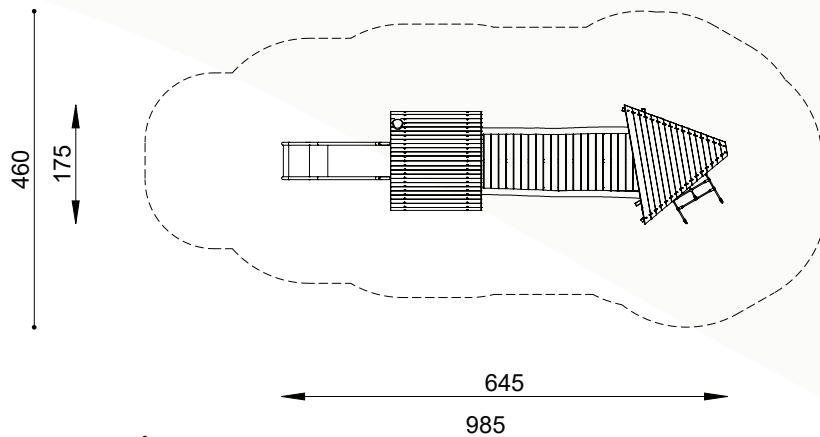

## Bestelnummer

ROB 02.02.01  
ROB 02.02.011 (= zonder dak)

## Toestelomschrijving

robinia torencombinatie - A (ook met dak verkrijgbaar)

## Technische gegevens

- Afmetingen:
  - lengte 645 cm
  - breedte 175 cm
  - hoogte 370 cm
  - platformhoogte 100 cm
- Valhoogte: 100 cm
- Obstakelvrije valruimte: 985 x 460 cm