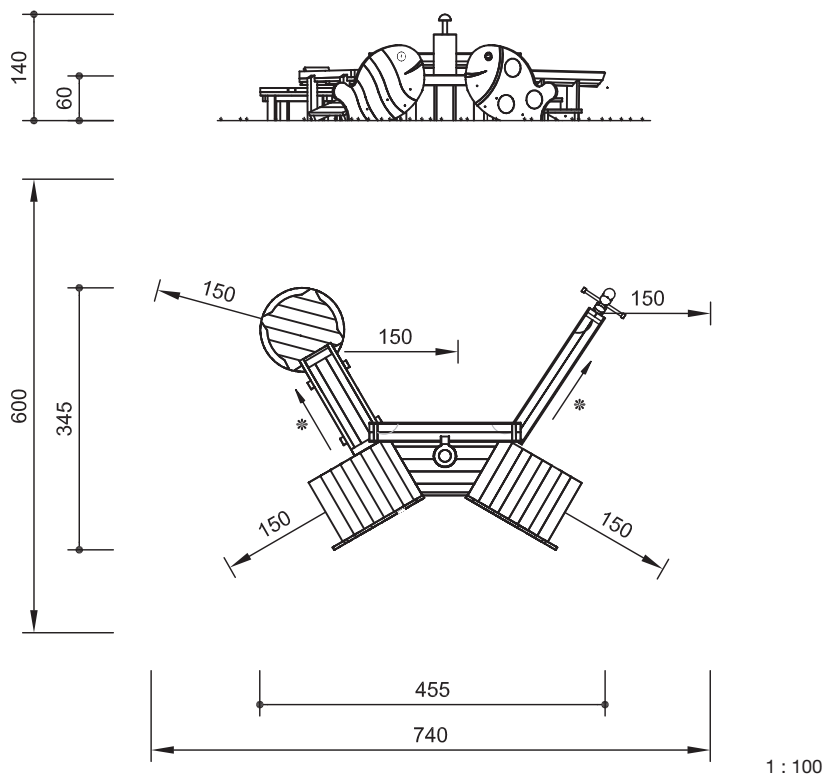

kleine vissen watercombinatie

5.10010 kleine vissen watercombinatie

Speelwaarde

De kleine vissen watercombinatie biedt plezier voor zowel grote als kleine kinderen. Het geeft kinderen vrije heerschappij over hun kindertijd door hun fantasie te gebruiken rollenspellen te spelen. Door de elementen water en zand worden de zintuigen gestimuleerd en creativiteit bevordert. De gekleurde vissen geven een speelplek een uitnodigend en vrolijk karakter.

Technische gegevens

Afmetingen:

lengte	4,55 m
breedte	3,45 m
hoogte	1,40 m
platformhoogte	0,60 m

- Gewicht: 600 kg
- Toestel van niet geïmpregneerd berglariks, hartvrij en geschaafd. Verticale staander met ingeknipte hoek. Kern-vrij gezaagd hout, dus vermindert de kans op barsten. Zijwanden van gelamineerd berglariks 40 mm dik. Thermisch verzinkte staalvoeten. Kogellagers met lage onderhoudskosten. Oplosmiddelvrije acrylverf gebruikt voor kleuring; structuur van hout laat toe dat kleuren duidelijk zichtbaar blijven.
- Obstakelvrije valruimte: ... x ... cm

Funderingen:

vis	6 st. 30 x 30 x 30 cm
driehoek goot	2 st. 50 x 50 x 50 cm
horizontale goot	2 st. 50 x 50 x 40 cm
goot met sluis	2 st. 50 x 90 x 50 cm
kliedertafel	2 st. 50 x 100 x 50 cm
waterrad	1 st. 50 x 90 x 30 cm

Veiligheid

- Speeltoestellen gecertificeerd op basis van de EN 1176 norm
- Valhoogte: < 60 cm

Onderhoud:

toestelgebonden onderhoud	minimaal tweemaal per seizoen; controle naargelang gebruiksbelasting