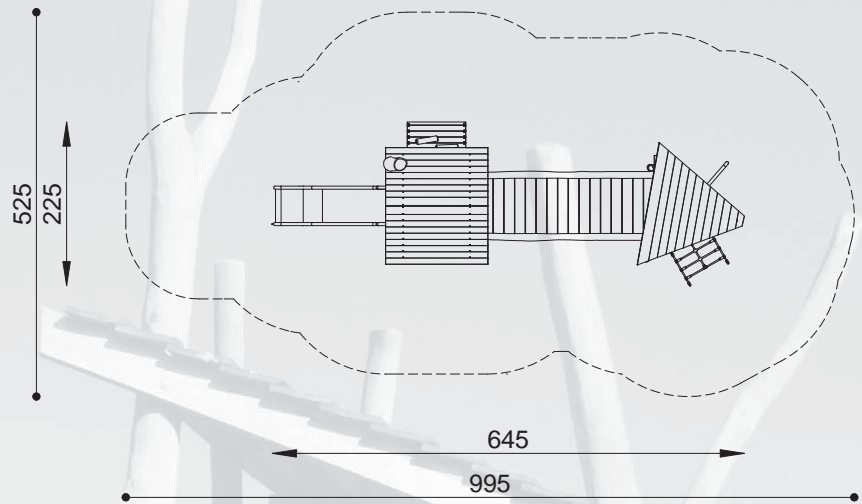

## Bestelnummer

ROB 02.02.02  
ROB 02.02.021 (= zonder dak)

## Toestelomschrijving

robinia torencombinatie - B (ook zonder dak verkrijgbaar)

## Technische gegevens

- Afmetingen:
  - lengte 645 cm
  - breedte 225 cm
  - hoogte 420 cm
- Valhoogte: < 100 cm
- Obstakelvrije valruimte: 995 x 525 cm

18