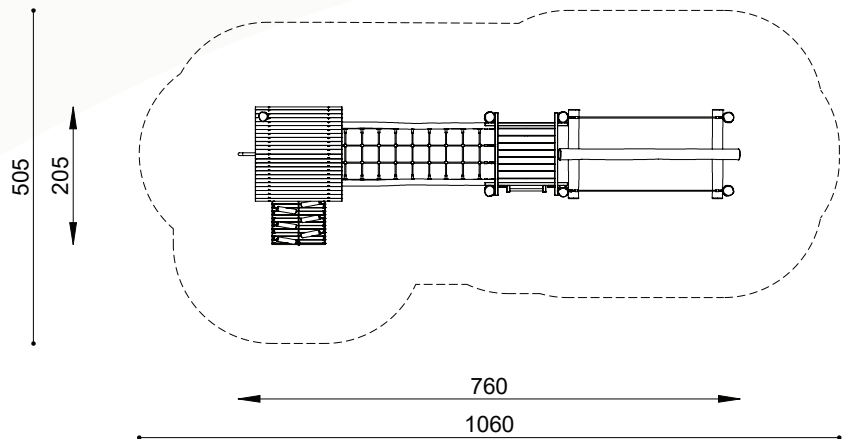

## Bestelnummer

ROB 02.02.03

ROB 02.02.031 (= zonder dak)

## Toestelomschrijving

robinia torencombinatie - C (ook zonder dak verkrijgbaar en houtsnijwerk is optioneel)

## Technische gegevens

- Afmetingen:
  - lengte 760 cm
  - breedte 205 cm
  - hoogte 420 cm
  - platformhoogte 100 resp. 150 cm
- Valhoogte: 150 cm
- Obstakelvrije valruimte: 1060 x 505 cm