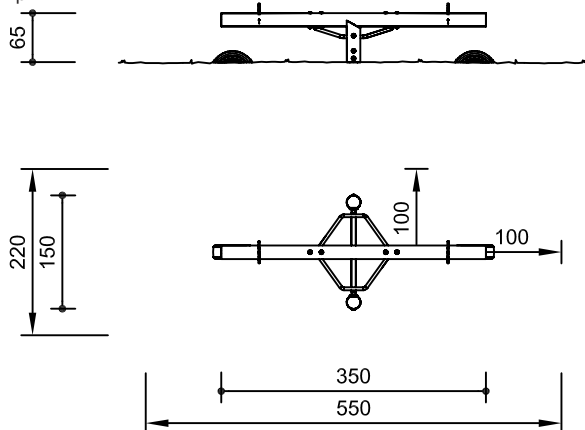

balkwip - dubbele wip - tweelingwip

Bestelnummer

6.11600, balkwip
6.11610, dubbele wip
6.11620, tweelingwip

Beschrijving

Wippen bestaande uit een rondhouten wipbalk met handgrepen. De balk is gemonteerd op een stalen wipas met ingebouwd rubber veermechanisme. De balkwip telt twee zitplaatsen en de dubbele wip vier zitplaatsen. De tweelingwip is een combinatie van de balkwip en de dubbele wip.

balkwip/dubbele wip:
1 wipbalk met handgrepen en wipas
2 staanders
tweelingwip:
2 wipbalken met handgrepen en wipas
3 staanders

6.11600

6.11610

6.11620

Origineel Richter

balkwip - dubbele wip - tweelingwip

6.11600 balkwip

6.11610 dubbele wip

6.11620 tweelingwip

Speelwaarde

De balkwip is een gewone wip met twee handgrepen. De dubbele wip telt vier handgrepen en is dus geschikt voor vier kinderen. Door verbinding van deze beide wippen met elkaar ontstaat de tweelingwip. Deze wip geeft een extra spelprikkel doordat hierdoor de mogelijkheid ontstaat naast elkaar te wippen.

Technische gegevens

- Afmetingen:
 - balkwip:
 - lengte 3,50 m
 - breedte 1,50 m
 - hoogte max. 1,35 m
 - dubbele wip:
 - lengte 4,00 m
 - breedte 1,50 m
 - hoogte max. 1,35 m
 - tweelingwip:
 - lengte 3,50/4,00 m
 - breedte 2,85 m
 - hoogte max. 1,35 m
- Gewicht: resp. ca. 120/140/250 kg
- Wipbalken van witgeschild niet geïmpregneerd berglariks \varnothing 18 - 21 cm.
Staanders van robiniahout \varnothing 15 - 18 cm.
Wipmechanisme van gelakt staal uitgerust met ingebouwde rubberdempers.
Handgrepen van roestvrijstalen buis.
Autobanden te voorzien als extra stootdempers.
- Obstaclevrije valruimte: zie schets
- Funderingen:
 - balkwip: 2 st. 60 x 60 x 60 cm
 - dubbele wip: 2 st. 60 x 60 x 60 cm
 - tweelingwip: 3 st. 60 x 60 x 60 cm