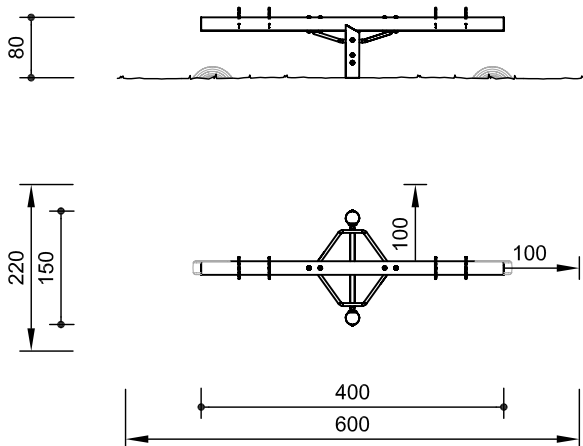

balkwip - dubbele wip - tweelingwip

Bestelnummer

6.11600, balkwip
6.11610, dubbele wip
6.11620, tweelingwip

Beschrijving

Wippen bestaande uit een rondhouten wipbalk met handgrepen. De balk is gemonteerd op een stalen wipas met ingebouwd rubber veermechanisme. De balkwip telt twee zitplaatsen en de dubbele wip vier zitplaatsen. De tweelingwip is een combinatie van de balkwip en de dubbele wip.

balkwip/dubbele wip:
1 wipbalk met handgrepen en wipas
2 staanders
tweelingwip:
2 wipbalken met handgrepen en wipas
3 staanders

6.11600

6.11610

6.11620

Origineel Richter

balkwip - dubbele wip - tweelingwip

6.11600 balkwip

6.11610 dubbele wip

6.11620 tweelingwip

Speelwaarde

De balkwip is een gewone wip met twee handgrepen. De dubbele wip telt vier handgrepen en is dus geschikt voor vier kinderen. Door verbinding van deze beide wippen met elkaar ontstaat de tweelingwip. Deze wip geeft een extra spelprikkel doordat hierdoor de mogelijkheid ontstaat naast elkaar te wippen.

Technische gegevens

- Afmetingen:
 - balkwip:
 - lengte 3,50 m
 - breedte 1,50 m
 - hoogte max. 1,35 m
 - dubbele wip:
 - lengte 4,00 m
 - breedte 1,50 m
 - hoogte max. 1,35 m
 - tweelingwip:
 - lengte 3,50/4,00 m
 - breedte 2,85 m
 - hoogte max. 1,35 m
- Gewicht: resp. ca. 120/140/250 kg
- Wipbalken van witgeschild niet geïmpregneerd berglariks \varnothing 18 - 21 cm.
Staanders van robiniahout \varnothing 15 - 18 cm.
Wipmechanisme van gelakt staal uitgerust met ingebouwde rubberdempers.
Handgrepen van roestvrijstalen buis.
Autobanden te voorzien als extra stootdempers.
- Obstaclevrije valruimte: zie schets
- Funderingen:
 - balkwip: 2 st. 60 x 60 x 60 cm
 - dubbele wip: 2 st. 60 x 60 x 60 cm
 - tweelingwip: 3 st. 60 x 60 x 60 cm