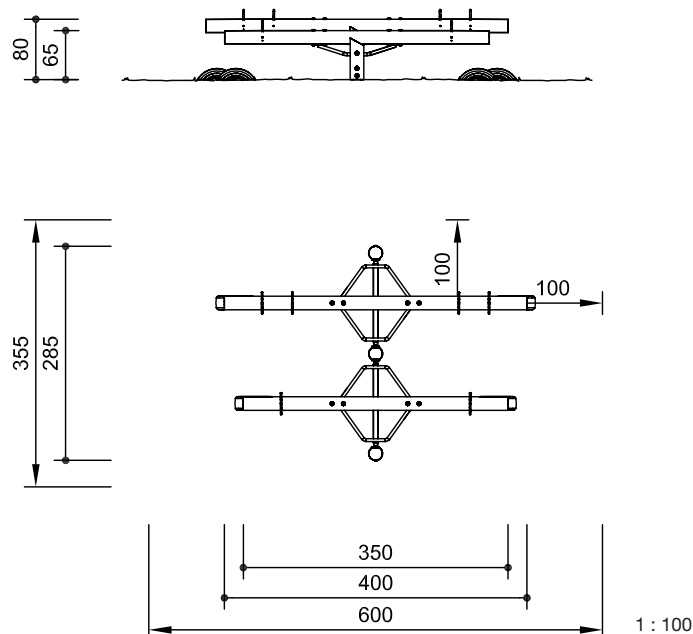

balkwip - dubbele wip - tweelingwip

Bestelnummer

6.11600, balkwip
6.11610, dubbele wip
6.11620, tweelingwip

Beschrijving

Wippen bestaande uit een rondhouten wipbalk met handgrepen. De balk is gemonteerd op een stalen wipas met ingebouwd rubber veermechanisme. De balkwip telt twee zitplaatsen en de dubbele wip vier zitplaatsen. De tweelingwip is een combinatie van de balkwip en de dubbele wip.

balkwip/dubbele wip:
1 wipbalk met handgrepen en wipas
2 staanders
tweelingwip:
2 wipbalken met handgrepen en wipas
3 staanders

6.11600

6.11610

6.11620

Origineel Richter

balkwip - dubbele wip - tweelingwip

6.11600 balkwip

6.11610 dubbele wip

6.11620 tweelingwip

Speelwaarde

De balkwip is een gewone wip met twee handgrepen. De dubbele wip telt vier handgrepen en is dus geschikt voor vier kinderen. Door verbinding van deze beide wippen met elkaar ontstaat de tweelingwip. Deze wip geeft een extra spelprikkel doordat hierdoor de mogelijkheid ontstaat naast elkaar te wippen.

Technische gegevens

- Afmetingen:
 - balkwip:
 - lengte 3,50 m
 - breedte 1,50 m
 - hoogte max. 1,35 m
 - dubbele wip:
 - lengte 4,00 m
 - breedte 1,50 m
 - hoogte max. 1,35 m
 - tweelingwip:
 - lengte 3,50/4,00 m
 - breedte 2,85 m
 - hoogte max. 1,35 m
- Gewicht: resp. ca. 120/140/250 kg
- Wipbalken van witgeschild niet geïmpregneerd berglariks \varnothing 18 - 21 cm.
Staanders van robiniahout \varnothing 15 - 18 cm.
Wipmechanisme van gelakt staal uitgerust met ingebouwde rubberdempers.
Handgrepen van roestvrijstalen buis.
Autobanden te voorzien als extra stootdempers.
- Obstaclevrije valruimte: zie schets
- Funderingen:
 - balkwip: 2 st. 60 x 60 x 60 cm
 - dubbele wip: 2 st. 60 x 60 x 60 cm
 - tweelingwip: 3 st. 60 x 60 x 60 cm