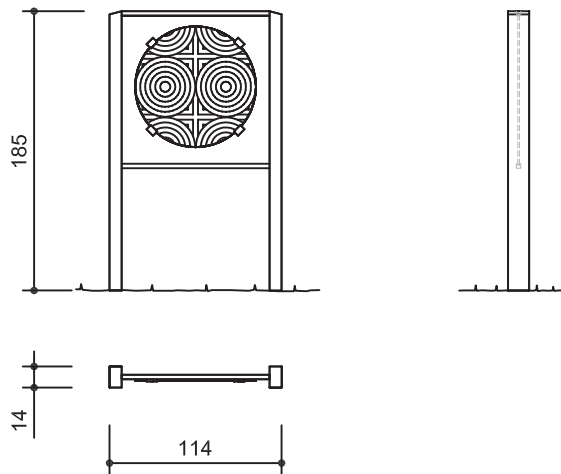

Leveringsomvang

1 compleet toestel

10.14005 moirétafel met rvs onderstel

10.14100 moirétafel voor wandbevestiging

Ontwerp: W. Graubner
Origineel Richter/Graubner

10.14000

moirétafel

10.14000 moirétafel

1 : 50

Functie en speelwaarde

De moirétafel is een bijzonder stimulerend en verrassend observatie spel. Als eerste draait men aan de transparante schijf aan de voorzijde, zodat de motieven van beide schijven precies op elkaar liggen. Draait men verder, dan zetten de lijnen zich uit waarbij het voorste en achterste motief parallel aan elkaar blijft lopen. Vergroot men de hoek, dan komen de lijnen weer dicht bij elkaar. Daarnaast neemt het oog verbindingen tussen de donkere gebieden waar, en ontstaan er nieuwe patronen en lijnen. Draait men verder, ontstaan er vanzelf weer nieuwe bewegingen en richtingen: een trilling loopt door het motief als een tremolo in de muziek. Neemt de afstand van de tonen toe, dan ontstaan er akkoorden. Ook bij het element water kent men de lagenvorming van golven, enerzijds een uitgestorven stroompje, anderzijds een reuzengolf. Beats worden op gebied van optica, akoestiek en vloeistofdynamica met dezelfde formule berekend. Zo ontstaat hier een universeel fenomeen dat zintuigelijke prikkels kan oproepen.

Technische gegevens

- Afmetingen:

diepte	0,14 m
breedte	1,14 m
hoogte	1,85 m
paneel	1,00 x 1,00 m
draaischijf	ø 0,86 m
- Gewicht: ca. 95 kg
- Onderstel van eikenhout 10 x 14 cm.
Draaischijf van zeer stabiel en weerbestendig acrylglas 16 mm gemonteerd in vier roestvrije lagers.
Schijf met grote diameter en dikke, transparante en UV-bestendige buitenbekleding.
Condensvorming binnenin de schijf is uitgesloten.
Instructiebord: aan te bevelen.
Opstelling: binnen en buiten.
Montage op betonvloer: mogelijk.
- Obstakelvrije valruimte: n.v.t.
- speelruimte advies: 3,00 x 2,00 m
- Funderingen: 2 st. 40 x 40 x 40 cm