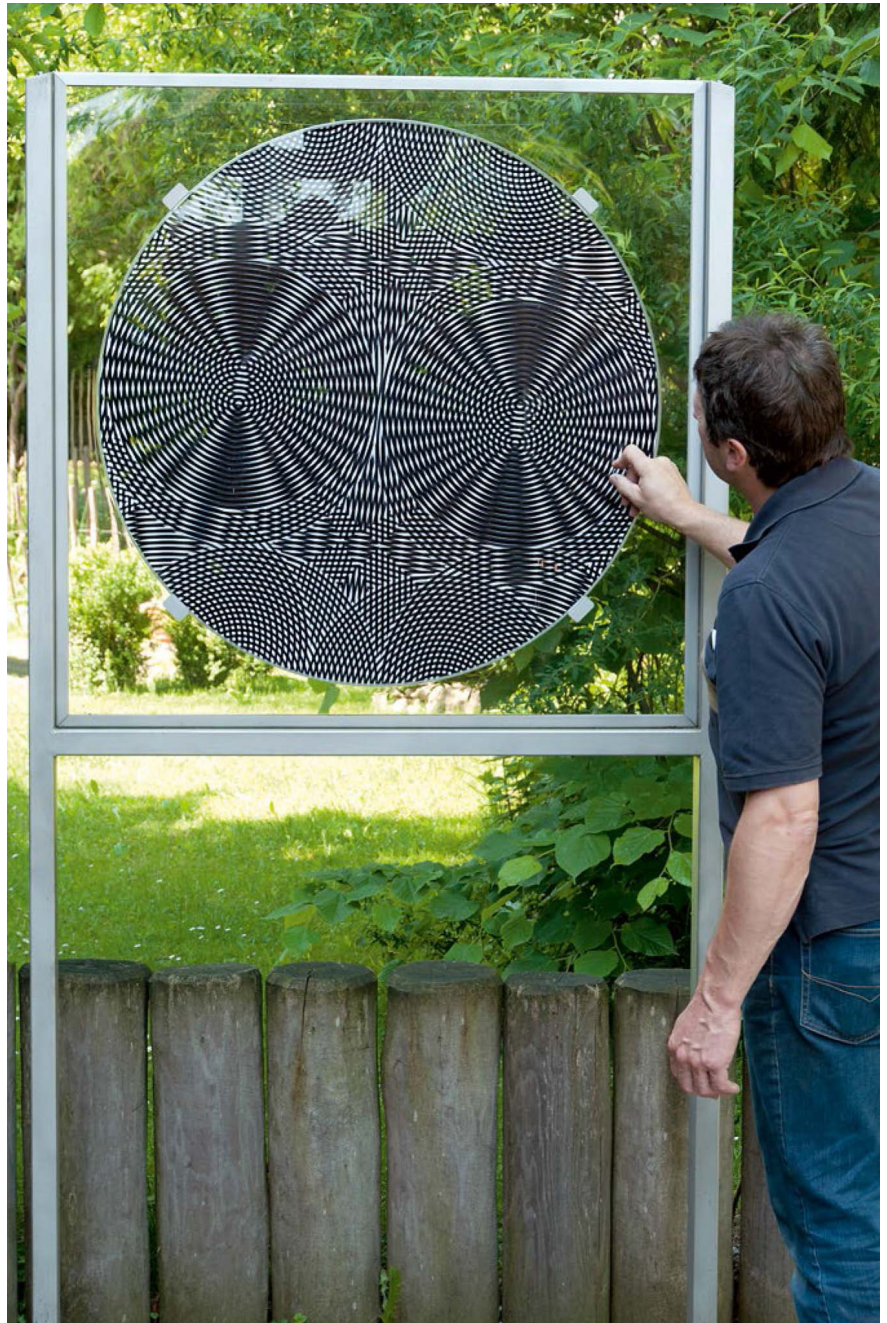

moirétafel

Bestelnummer

10.14000, moirétafel met eiken onderstel
10.14005, moirétafel met rvs onderstel
10.14100, moirétafel voor wand-
bevestiging

Beschrijving

Moirétafel bestaande uit een eikenhouten onderstel waarin een zeer stabiele en weerbestendige draaischijf van acrylglas is gemonteerd. De schijf vormt allerlei verschillende patronen wanneer men hier aan draait.

Gebruiksmogelijkheden

- Kinderen, jongeren en volwassenen
- Openbare gebouwen
  opleidingslokalen en kantines van
  bedrijven
  therapeutische en botanische tuinen
  artsenpraktijken
  ziekenhuizen
  dierentuinen
  kinderdagverblijven

Leveringsomvang

1 compleet toestel

10.14005 moirétafel met rvs onderstel