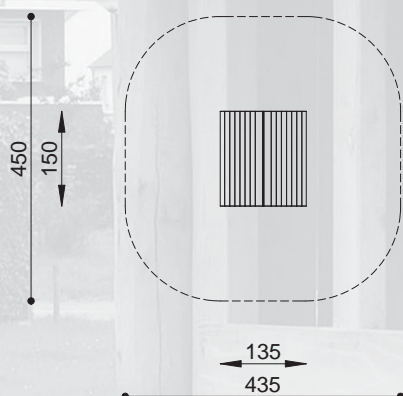

# natuurlijk avontuurlijk spelen

■ **Bestelnummer**  
ROB 01.01.01

■ **Toestelomschrijving**  
robinia speelhuis

■ **Technische gegevens**

- Afmetingen:
  - lengte 150 cm
  - breedte 135 cm
  - hoogte 200 cm
- Valhoogte: < 60 cm
- Obstakelvrije valruimte: 450 x 435 cm

■ **Bestelnummer**  
ROB 01.01.02

■ **Toestelomschrijving**  
robinia paalspeelhuis

■ **Technische gegevens**

- Afmetingen:
  - lengte 150 cm
  - breedte 135 cm
  - hoogte 245 cm
- Valhoogte: < 60 cm
- Obstakelvrije valruimte: 450 x 435 cm