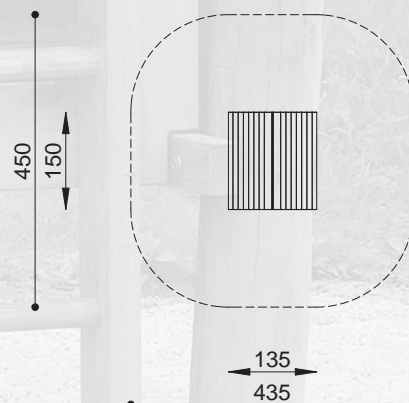

# natuurlijk avontuurlijk spelen

■ **Bestelnummer**  
ROB 01.01.01

■ **Toestelomschrijving**  
robinia speelhuis

■ **Technische gegevens**

- Afmetingen:
  - lengte 150 cm
  - breedte 135 cm
  - hoogte 200 cm
- Valhoogte: < 60 cm
- Obstakelvrije valruimte: 450 x 435 cm

■ **Bestelnummer**  
ROB 01.01.02

■ **Toestelomschrijving**  
robinia paalspeelhuis

■ **Technische gegevens**

- Afmetingen:
  - lengte 150 cm
  - breedte 135 cm
  - hoogte 245 cm
- Valhoogte: < 60 cm
- Obstakelvrije valruimte: 450 x 435 cm