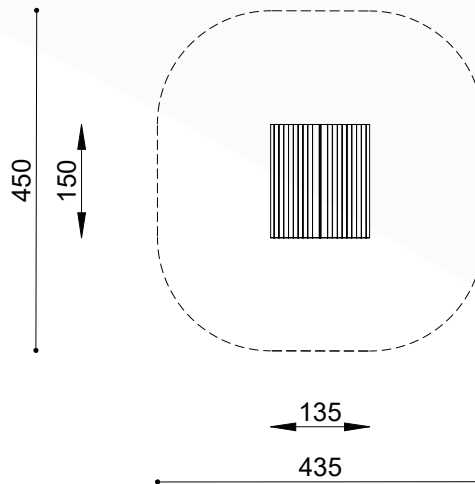

## Technische gegevens

- Afmetingen:
  - lengte 135 cm
  - breedte 150 cm
  - hoogte 215 cm
  - platformhoogte 16,5 cm
- Valhoogte: < 60 cm
- Obstakelvrije valruimte: 450 x 435 cm