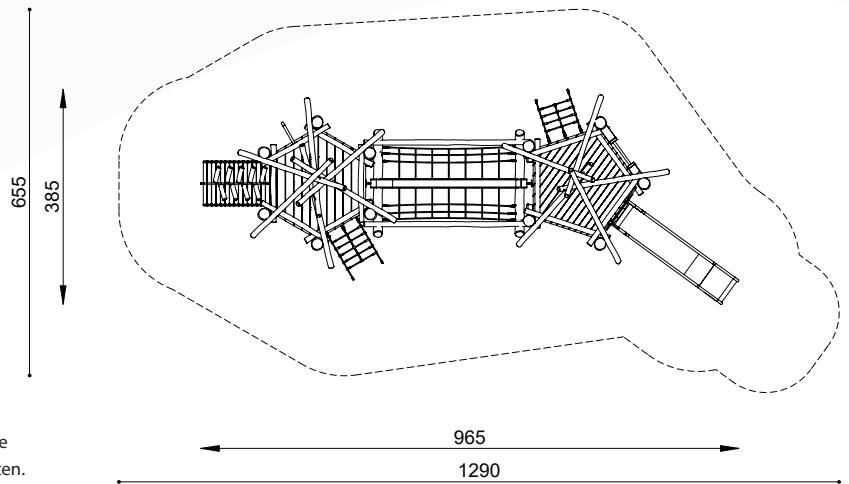

natuurlijk avontuurlijk spelen

Bestelnummer

ROB 02.02.05

Toestelomschrijving

robinia torencombinatie - E

Technische gegevens

- Afmetingen:
 - lengte 965 cm
 - breedte 385 cm
 - hoogte 500 cm
 - platformhoogte 175 resp. 195 cm
- Valhoogte: 262 cm
- Obstakelvrije valruimte: 1290 x 655 cm

Speelwaarde

Deze veelzijdige torencombinaties nemen slechts een kleine ruimte in, maar ze bieden een scala aan bewegingsactiviteiten. De esthetische vijfhoektoren en zeshoektoren harmonieert uitstekend met de diverse aanbouwtoestellen. Hij kan tegelijkertijd een toevlucht, een vesting of een klauterobject zijn; de kleine ruimten bieden geborgenheid en bescherming. Via verschillende toegangen kan men het uitkijkplatform bereiken. Langs de glijbaan komt men op een prettige manier weer op de begane grond. De aanbouw- en verbindingstoestellen hebben een verschillende moeilijkheidsgraad en ze sporen aan tot gevarieerde spelen.