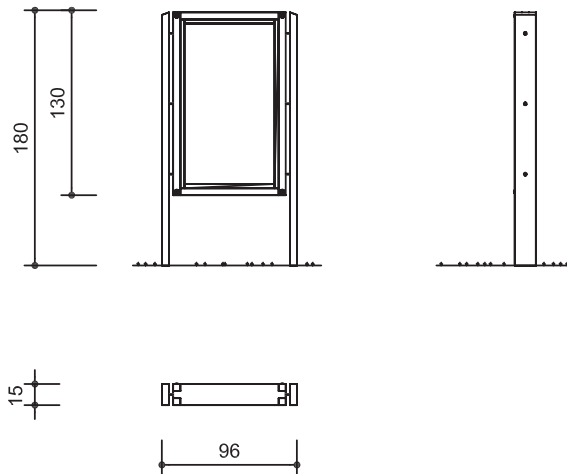

lachspiegels

Bestelnummer

9.10500, lachspiegels zonder standers
9.10600, lachspiegels met houten
standers
9.10700, lachspiegels met r.v.s standers

Beschrijving

Lachspiegels bestaande uit gebogen spiegels van gepolijst roestvrij staal vastgezet in een houten kader en gemonteerd tussen twee houten resp. roestvrijstalen standers. Ook als wandmodel leverbaar. De dubbelzijdig bruikbare lachspiegels zijn er in drie varianten: hol/bol in de hoogte, hol/bol in de breedte en gegolfd. Het beeld op de achterkant van de spiegels is het tegenbeeld van het effect op de voorkant.

Leveringsomvang

1 lachspiegel

9.10600 lachspiegels met houten standers

Origineel Richter

9.10500/9.10600/9.10700

lachspiegels

9.10600, lachspiegels

1 : 100

Technische gegevens

- Afmetingen:
 - spiegel 0,70 x 1,20 m
 - hoogte kader 1,30 m
 - breedte 0,96 m
 - totale hoogte 1,80 m
- Gewicht: ca. 60 kg
- Toestel van niet geïmpregneerd bergglariks, hartvrij en geschaafd. Staanders van eikenkernhout 5 x 15 cm of van roestvrij staal 6 x 6 cm. Spiegel van hoogglanzend gepolijste roestvrijstalen plaat, hol, bol of gegolfd.
- Aanbevolen ruimte: 2,30 x 6,00 m
- Funderingen: 2 st. 50 x 50 x 50 cm optische meting met nivelleertoestel is vereist.