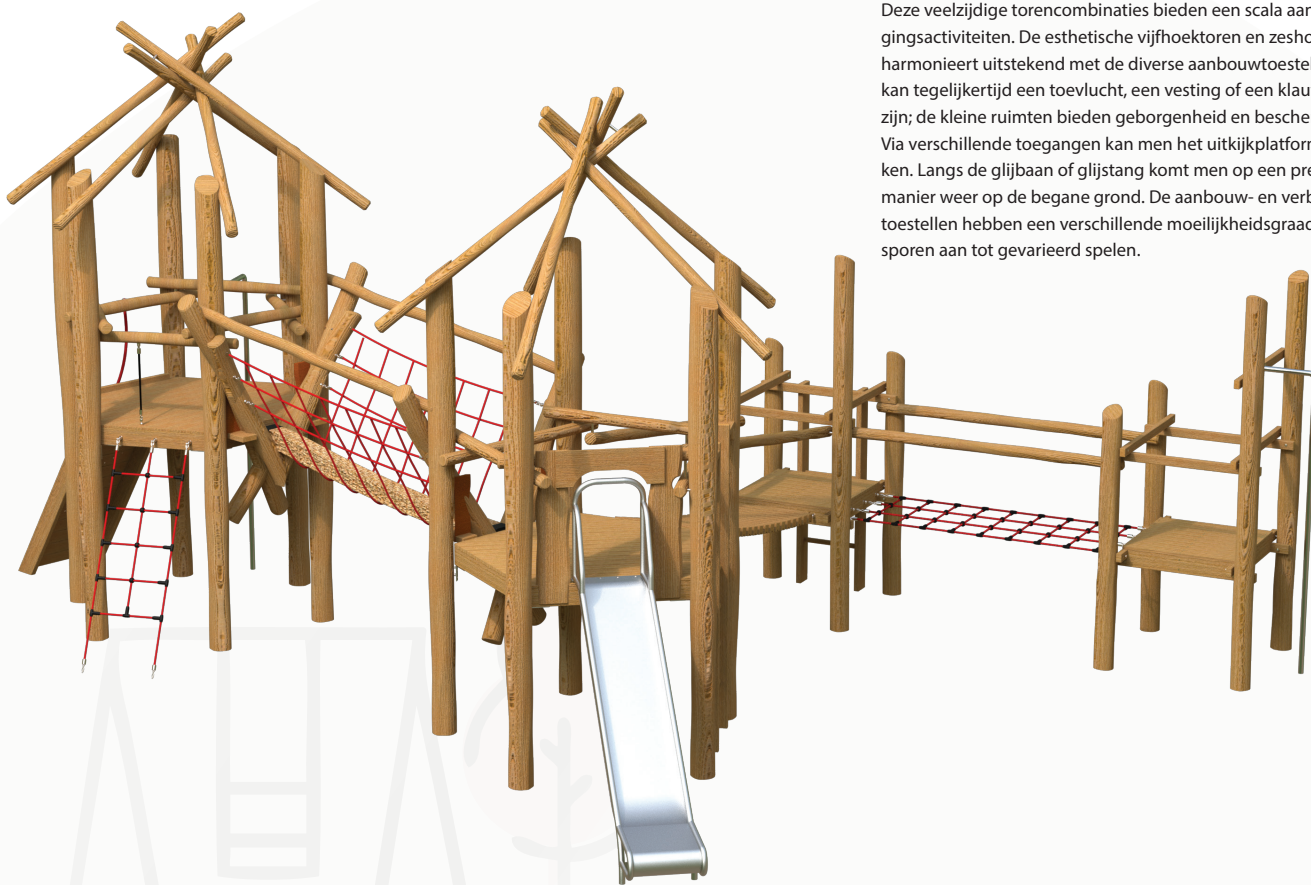

natuurlijk avontuurlijk spelen

■ **Bestelnummer**
ROB 02.02.06

■ **Toestelomschrijving**
robinia torencombinatie - F

■ **Technische gegevens**

- Afmetingen:
 - lengte 975 cm
 - breedte 780 cm
 - hoogte 500 cm
 - platformhoogte 100 resp. 150 resp. 180 cm
- Valhoogte: 262 cm
- Obstakelvrije valruimte: 1290 x 1090 cm

■ **Speelwaarde**

Deze veelzijdige torencombinaties bieden een scala aan bewegingsactiviteiten. De esthetische vijfhoekstoren en zeshoekstoren harmonieert uitstekend met de diverse aanbouwtoestellen. Hij kan tegelijkertijd een toevlucht, een vesting of een klauterobject zijn; de kleine ruimten bieden geborgenheid en bescherming. Via verschillende toegangen kan men het uitkijkplatform bereiken. Langs de glijbaan of glijstang komt men op een prettige manier weer op de begane grond. De aanbouw- en verbindings-toestellen hebben een verschillende moeilijkheidsgraad en ze sporen aan tot gevarieerd spelen.