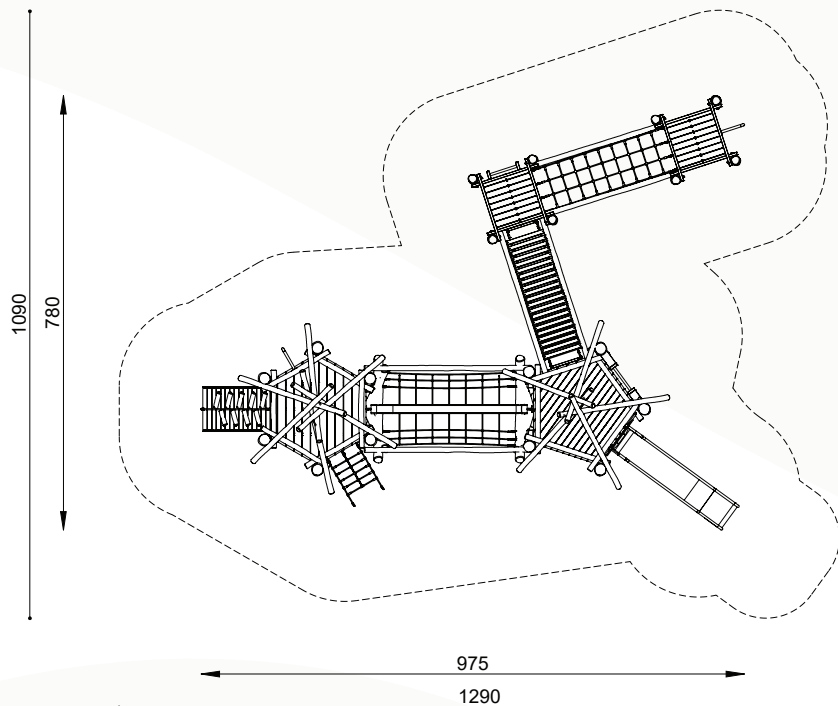

natuurlijk avontuurlijk spelen

■ **Bestelnummer**
ROB 02.02.06

■ **Toestelomschrijving**
robinia torencombinatie - F

■ **Technische gegevens**

- Afmetingen:
 - lengte 975 cm
 - breedte 780 cm
 - hoogte 500 cm
 - platformhoogte 100 resp. 150 resp. 180 cm
- Valhoogte: 262 cm
- Obstakelvrije valruimte: 1290 x 1090 cm

■ **Speelwaarde**

Deze veelzijdige torencombinaties bieden een scala aan bewegingsactiviteiten. De esthetische vijfhoekstoren en zeshoekstoren harmonieert uitstekend met de diverse aanbouwtoestellen. Hij kan tegelijkertijd een toevlucht, een vesting of een klauterobject zijn; de kleine ruimten bieden geborgenheid en bescherming. Via verschillende toegangen kan men het uitkijkplatform bereiken. Langs de glijbaan of glijstang komt men op een prettige manier weer op de begane grond. De aanbouw- en verbindings-toestellen hebben een verschillende moeilijkheidsgraad en ze sporen aan tot gevarieerd spelen.