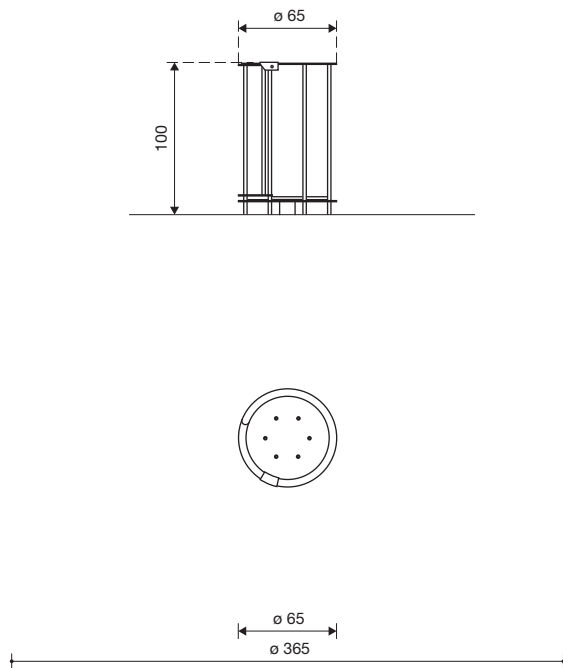

pirouette

Bestelnummer

10.91000, pirouette

Beschrijving

Pirouette bestaande uit een roestvrijstalen draaischijf met balustrade en afsluitbare deur. Schijf gemonteerd op een lichtlopend en onderhoudsvrije dubbel kogel-lager.

1 compleet toestel

Ontwerp: W. Graubner
Origineel Richter/Graubner

10.91000

pirouette

10.91000 pirouette

1 : 50

Functie en speelwaarde

Door de draaibeweging beleeft men de bewegingsruimte als een plaats van onzichtbaar werkende krachten die een invloed hebben op het eigen lichaam. Ons lichaam is onderworpen aan de wet van de zwaartekracht en met haar hulp komen wij overeind in de verticale ruimteas. Daarbij ervaart men het belang van de opgerichte houding. Wie zich laat hangen, zal slechts langzaam om zijn eigen as draaien. Ook het voorkomen van duizeligheid kan worden aangeleerd op deze draaischijf. Ofwel fixeert men een bepaald punt in de omgeving en kijkt er bij elke rotatie eenmaal kort naar, ofwel richt men heel zijn aandacht op de omgeving, houdt haar voortdurend in het oog en behoudt zo zijn oriëntatie naar buiten.

Technische gegevens

- Afmetingen:
 - hoogte ca 1,00 / 0,80 m
 - diameter 0,65 m
 - schijfdiameter 0,55 m
- Gewicht: 90 kg
- Stalen bodemplaat en slipvrije vloer van watervast verlijmd multiplexplaat dikte 18 mm.
Draaischijf gemonteerd op onderhoudsvrije, lichtlopende en tegen vuil beschermde, dubbele kogellagers.
Valbeveiliging d.m.v. een roestvrijstalen spijlenbalustrade.
Roestvrijstalen deur met slot zonder klemgevaar.
Vandalisme: geschikt voor onbewaakte zones.
Begeleiding: niet vereist.
Instructiebord: aan te bevelen.
Opstelling: binnen en buiten.
Montage op betonvloer: mogelijk.
- Obstakelvrije valruimte: \varnothing 3,65 m
- Funderingen: 1 st. 80 x 80 x 40 cm