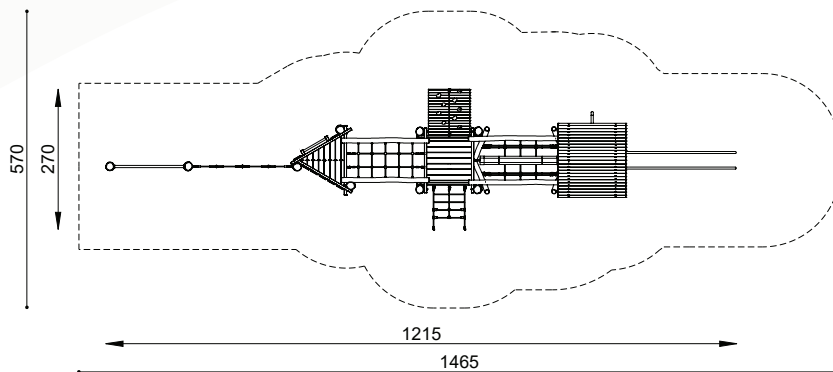

## Toestelomschrijving

robinia torencombinatie - G

## Technische gegevens

- Afmetingen:

lengte 1215 cm

breedte 270 cm

hoogte 362 cm

platformhoogte 150 cm

- Valhoogte: 210 cm