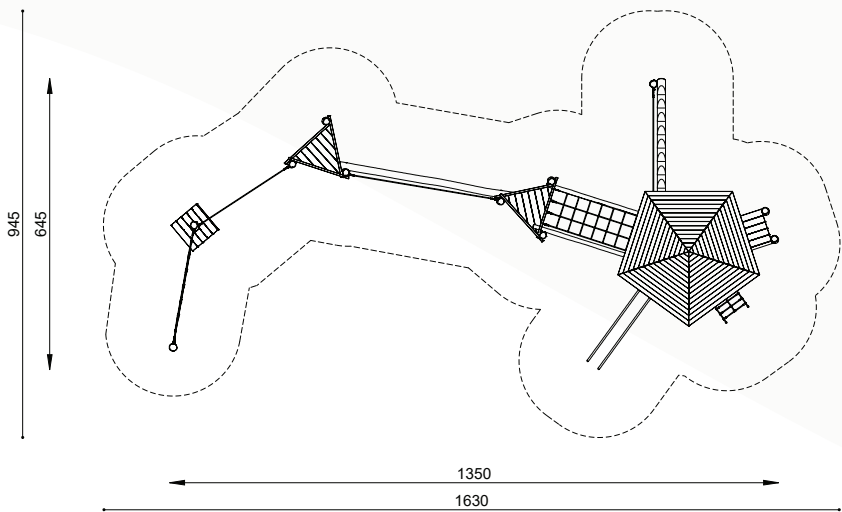

natuurlijk avontuurlijk spelen

Bestelnummer

ROB 02.02.08

Toestelomschrijving

robinia torencombinatie - H

Technische gegevens

- Afmetingen:
 - lengte 1350 cm
 - breedte 645 cm
 - hoogte 594 cm
 - platformhoogte 140 cm
- Valhoogte: 140 cm
- Obstakelvrije valruimte: 1630 x 945 cm

Speelwaarde

De toren van deze torencombinatie is een echte uitblinker. Van verre valt dit toestel al goed op waardoor het een perfecte aantrekkingskracht heeft op kinderen. Doormiddel van een parcours is de toren te bereiken. Eenmaal in de toren kun je op diverse manieren klimmen en klauteren om de top te bereiken.