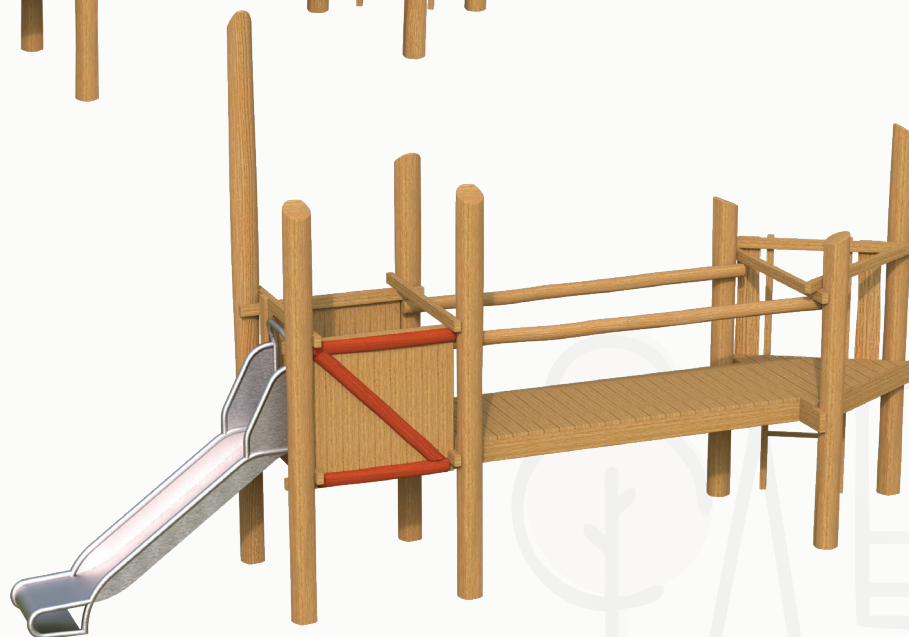

## Bestelnummer

ROB 02.02.012  
ROB 02.02.013 (= zonder dak)

## Toestelomschrijving

robinia torencombinatie - A excl. klimnet  
(ook met dak verkrijgbaar)

## Technische gegevens

- Afmetingen:
  - lengte 645 cm
  - breedte 175 cm
  - hoogte 370 cm
  - platformhoogte 100 cm
- Valhoogte: 100 cm
- Obstakelvrije valruimte: 980 x 430 cm

## Speelwaarde

Deze veelzijdige torencombinaties nemen slechts een kleine ruimte in, maar ze bieden een scala aan bewegingsactiviteiten. De esthetische vierhoektoren harmonieert uitstekend met de diverse aanbouwtoestellen. Hij kan tegelijkertijd een toevlucht, een vesting of een klauterobject zijn; de kleine ruimten bieden geborgenheid en bescherming. Via de ladder kan men het uitkijkplatform bereiken. Langs de glijbaan komt men op een prettige manier weer op de begane grond.