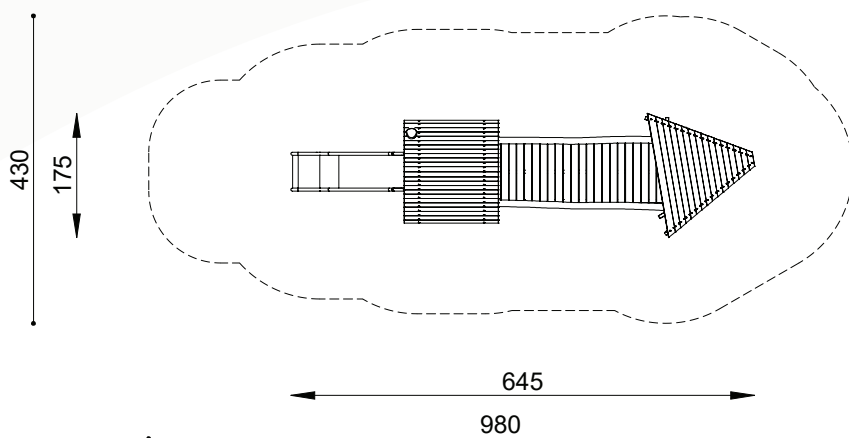

## Bestelnummer

ROB 02.02.012  
ROB 02.02.013 (= zonder dak)

## Toestelomschrijving

robinia torencombinatie - A excl. klimnet  
(ook met dak verkrijgbaar)

## Technische gegevens

- Afmetingen:
  - lengte 645 cm
  - breedte 175 cm
  - hoogte 370 cm
  - platformhoogte 100 cm
- Valhoogte: 100 cm
- Obstakelvrije valruimte: 980 x 430 cm