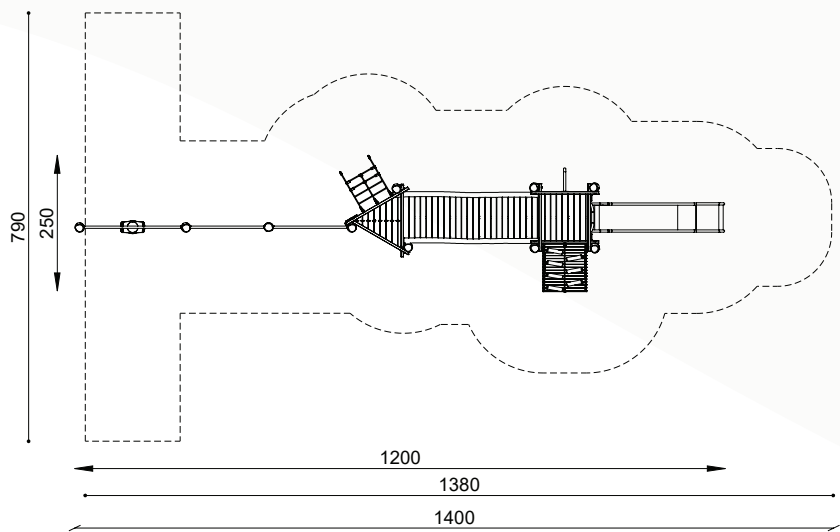

natuurlijk avontuurlijk spelen

Bestelnummer

ROB 02.03.01

Toestelomschrijving

robinia platformcombinatie - A

Technische gegevens

- Afmetingen:
 - lengte 1200 cm
 - breedte 250 cm
 - hoogte 420 cm
 - platformhoogte 150 cm
- Valhoogte: 150 cm
- Obstakelvrije valruimte: 1380 x 790 cm
- Totale plaatsingsruimte: 1400 x 790 cm

Speelwaarde

De platformcombinatie biedt naast een veelzijdig bewegingsaanbod veel ruimte om zich terug te trekken of om samen te zijn. De torens zijn het optische middelpunt. Verschillende toegen uitgangen geven aanleiding tot attractieve bewegingsspel. De ruimten onder de platformen kunnen voor rollenspelen worden gebruikt. De speelelementen met verschillende moeilijkheidsgraad trekken kinderen van elke leeftijd aan. Aan de platformcombinatie zijn als extra speelwaardes nog twee duikelrekken en een schommel bevestigd.