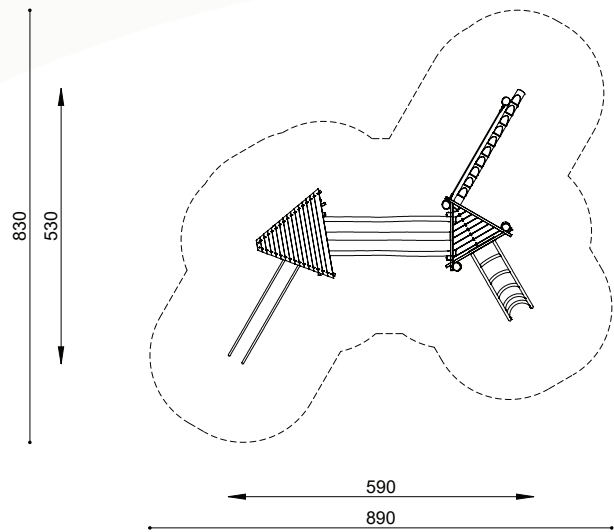

natuurlijk avontuurlijk spelen

Bestelnummer

ROB 02.03.02
ROB 02.03.021 (= met glijbaan)

Toestelomschrijving

robinia platformcombinatie - B (ook met glijbaan verkrijgbaar i.p.v. glijbuizen)

Technische gegevens

- Afmetingen:
 - lengte 590/610 cm
 - breedte 530/350 cm
 - hoogte 382 cm
 - platformhoogte 150 cm
- Valhoogte: 150 cm
- Obstakelvrije valruimte:
 - ROB02.03.02 890 x 830 cm
 - ROB02.03.021 910 x 885 cm

Speelwaarde

Deze veelzijdige torencombinaties nemen slechts een kleine ruimte in, maar ze bieden een scala aan bewegingsactiviteiten. De esthetische driehoekstoren harmonieert uitstekend met de diverse aanbouwtoestellen. Hij kan tegelijkertijd een toevlucht, een vesting of een klauterobject zijn; de kleine ruimten bieden geborgenheid en bescherming. Via verschillende toegangen kan men het uitkijkplatform bereiken. Langs de glijbaan of glijstang komt men op een prettige manier weer op de begane grond. De aanbouw- en verbindingstoestellen hebben een verschillende moeilijkheidsgraad en ze sporen aan tot gevarieerd spelen.