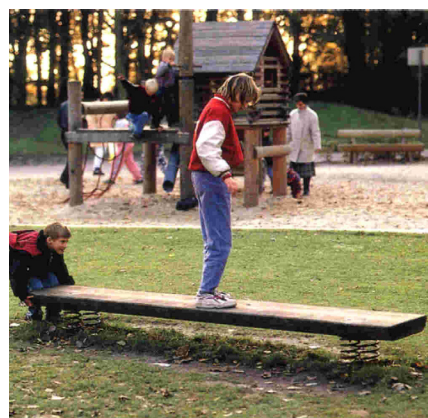

6.05000 wiebelbalk

Origineel Richter