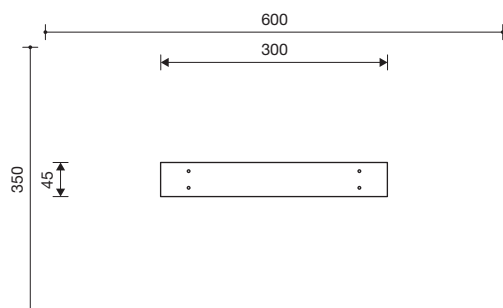

wipper - wiebelbalk

6.04000 wipper

6.05000 wiebelbalk

1 : 100

Speelwaarde

Echt prettig wordt het spel op de wipper wanneer meerdere kinderen samen het toestel door gewichtsverplaatsing in beweging zetten. Ook bij wild spel biedt de steunpaal een veilig houvast omdat de gewichten ongelijk zijn verdeeld.

De wiebelbalk is een plezierig bewegings-toestel dat uitnodigt tot speelse wedstrijden. Door gewichtsverplaatsing en huppelen wordt de balk in beweging gebracht en menigeen verliest zijn evenwicht door het gewiebel, vooral wanneer een medespeler iemand van de balk wil duwen. Een ongevaarlijk en plezierig spel waaraan veel kinderen kunnen deelnemen.

Technische gegevens

- Afmetingen:

wipper:	
diameter	1,00 m
platformhoogte	0,35 m
hoogte	1,25 m
wiebelbalk:	
lengte	3,00 m
breedte	0,45 m
hoogte	0,40 m

- Gewicht:

wipper:	ca. 60 kg
wiebelbalk:	ca. 100 kg

- Wipper en wiebelbalk van niet geïmpregneerd berglariks; bezaagd hout hartvrij en geschaafd.

Thermisch gecoate stalen veren, standaardkleur rood.

Wipper met platform van 40 mm planken aaneengeschoefd met dwarslatten; steunpaal $\varnothing$ 80 mm.

Wiebelbalk van hartvrij, geschaafd niet gekantrecht hout.

Funderingsraam en funderingsijzers van thermisch verzinkt staal.

- Obstakelvrije valruimte: zie schets

- Funderingen:

wipper:	1 st. $\varnothing$ 80 x 30 cm
wiebelbalk:	2 st. 30 x 40 x 25 cm

Veiligheid

- Speeltoestellen gecertificeerd op basis van de EN 1176 norm

- Valhoogte: < 60 cm

- Onderhoud:

toestelgebonden onderhoud minimaal tweemaal per seizoen; controle naar gelang belasting