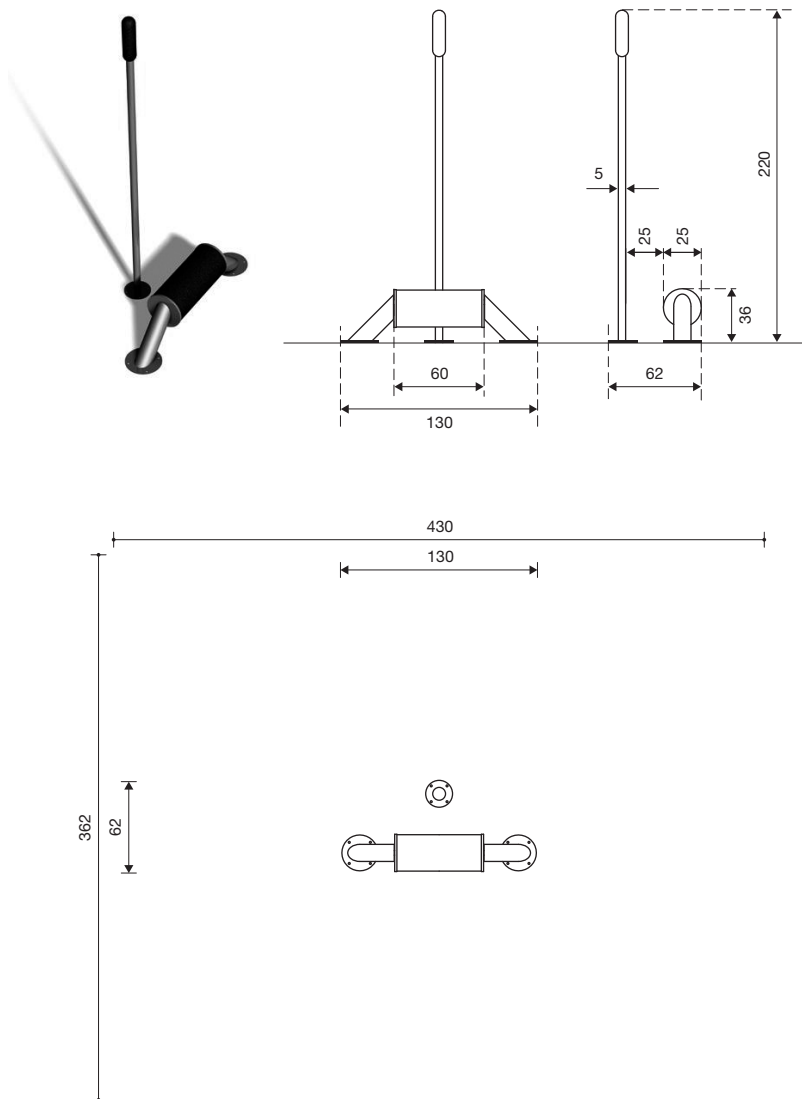

dolle rol

Bestelnummer

50000002, dollerol

Beschrijving

Dolle rol bestaande uit een rubberen looprol gemonteerd op een roestvrijstalen beugel. Naast de looprol staat een roestvrijstalen steunbuis voorzien van een kolf van zwart rubber.

- 1 looprol
- 1 steunbuis
- 1 funderingsanker

Origineel Linie M

50000002

dolle rol

50000002 dollerol

1 : 50

Speelwaarde

Op de dollerol vinden kinderen na een gestreste schooldag weer hun "draai". Hier kan men zijn agressie loslaten en al snel keert het goede humeur weer terug. Ook tieners en vooral volwassenen beleven dollerpret op deze looprol die vooral in voetgangerszones veel bijval vindt.

Technische gegevens

- Afmetingen:
 - lengte 1,30 m
 - breedte 0,62 m
 - hoogte 2,20 m
- Gewicht: ca. 100 kg
- Dollerol vervaardigd van roestvrijstalen buis \varnothing 114 mm met looprol bekleed met grijs rubber.
Looprol uitgerust met afgedicht kogel-lager.
Roestvrijstalen steunbuis \varnothing 48 mm (wanddikte 8 mm) met kolf van zwart rubber.
- Obstaclevrije valruimte: zie schets
- Funderingen: 1 st. 140 x 65 x 65 cm

Veiligheid

- Speeltoestel gecertificeerd op basis van de EN 1176 norm
- Valhoogte: 36 cm
- Onderhoud: toestelgebonden onderhoud minimaal tweemaal per seizoen; controle naarge-lang belasting