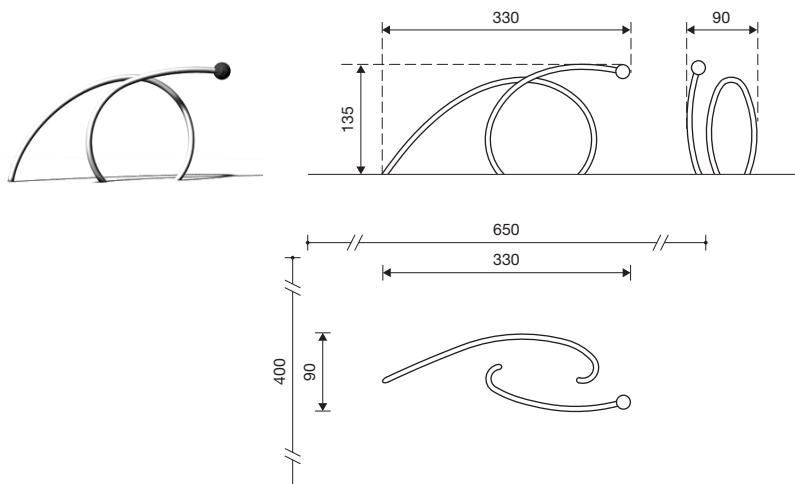

Leveringsomvang

spaghettini: 2 delen
spirallo: 1 deel
arco: 4 delen

50000039 spaghettini

50000085 spirallo

S 300.1.3 arco

spaghettini, spirallo:
Origineel Linie M
arco:
Ontwerp: L. Bos
Origineel Spereco Products

50000039

50000085

S 300.1.3

spaghettini - spirallo - arco

50000039 spaghettini

50000085 spirallo

S 300.1.3 arco

1 : 100

- Afmetingen:

spaghettini:	
lengte	3,30 m
breedte	0,90 m
hoogte	1,35 m
spirallo:	
lengte	3,35 m
breedte	1,00 m
hoogte	2,00 m
arco:	
lengte	3,60 m
breedte	3,00 m
hoogte	1,80 m
- Gewicht:

spaghettini:	ca. 100 kg
spirallo:	ca. 270 kg
arco:	ca. 135 kg
- Spaghettini vervaardigd van dikwandige roestvrijstalen buis \varnothing 60 mm, wanddikte resp. 3,6 en 8 mm.
- Spirallo vervaardigd van dikwandige roestvrijstalen buis \varnothing 60 mm, wanddikte 2,5 mm voor de spiraalbuis en 8 mm voor de staanders.
- Arco vervaardigd van dikwandige roestvrijstalen buis \varnothing 60 mm, wanddikte 2,5 mm. Kabels van kunststof ommantelde staalkabel \varnothing 19 mm.
- Bollen van blauw rubber.
- Obstacle vrije valruimte: zie schetsen
- Funderingen:

spaghettini:	1 st. 120 x 60 x 60 cm
	1 st. 60 x 60 x 60 cm
spirallo:	1 st. 350 x 60 x 80 cm
arco:	2 st. 80 x 80 x 60 cm
	5 st. 40 x 40 x 40 cm

Veiligheid

- Speeltoestellen gecertificeerd op basis van de EN 1176 norm
- Valhoogte: