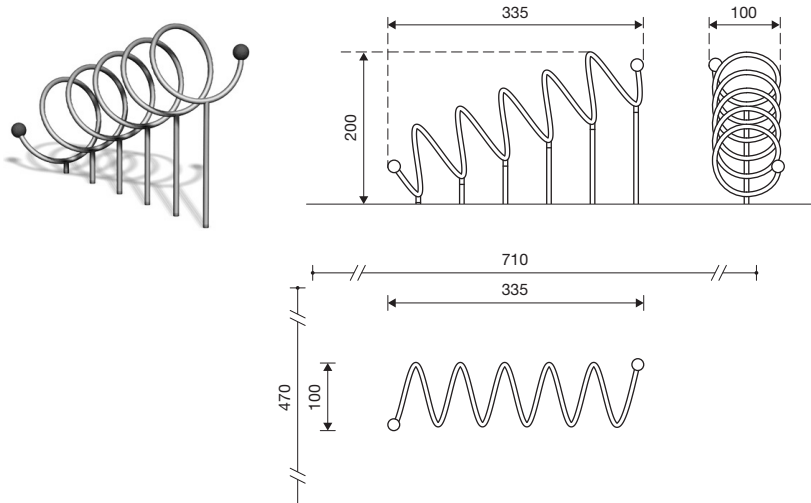

Leveringsomvang

spaghettini: 2 delen
spirallo: 1 deel
arco: 4 delen

50000039 spaghettini

50000085 spirallo

S 300.1.3 arco

spaghettini, spirallo:
Origineel Linie M
arco:
Ontwerp: L. Bos
Origineel Spereco Products

50000039

50000085

S 300.1.3

spaghettini - spirallo - arco

50000039 spaghettini

50000085 spirallo

S 300.1.3 arco

1 : 100

- Afmetingen:

spaghettini:	
lengte	3,30 m
breedte	0,90 m
hoogte	1,35 m
spirallo:	
lengte	3,35 m
breedte	1,00 m
hoogte	2,00 m
arco:	
lengte	3,60 m
breedte	3,00 m
hoogte	1,80 m
- Gewicht:

spaghettini:	ca. 100 kg
spirallo:	ca. 270 kg
arco:	ca. 135 kg
- Spaghettini vervaardigd van dikwandige roestvrijstalen buis \varnothing 60 mm, wanddikte resp. 3,6 en 8 mm.
- Spirallo vervaardigd van dikwandige roestvrijstalen buis \varnothing 60 mm, wanddikte 2,5 mm voor de spiraalbuis en 8 mm voor de staanders.
- Arco vervaardigd van dikwandige roestvrijstalen buis \varnothing 60 mm, wanddikte 2,5 mm. Kabels van kunststof ommantelde staalkabel \varnothing 19 mm.
- Bollen van blauw rubber.
- Obstacle vrije valruimte: zie schetsen
- Funderingen: