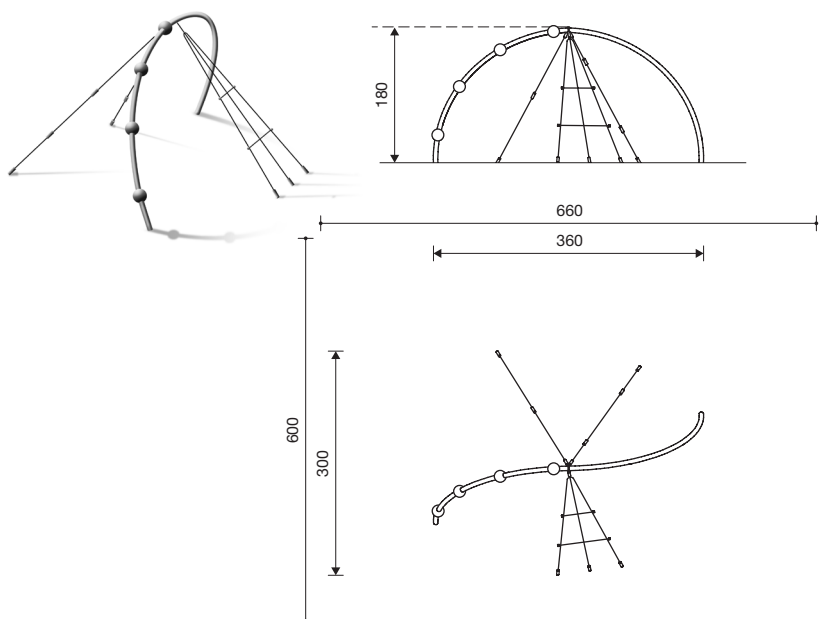

Leveringsomvang

spaghettini: 2 delen
spirallo: 1 deel
arco: 4 delen

50000039 spaghettini

50000085 spirallo

S 300.1.3 arco

spaghettini, spirallo:
Origineel Linie M
arco:
Ontwerp: L. Bos
Origineel Spereco Products

50000039

50000085

S 300.1.3

spaghettini - spirallo - arco

50000039 spaghettini

50000085 spirallo

S 300.1.3 arco

1 : 100

Op de arco kunnen kinderen tegelijkertijd hun behendigheid testen en tonen. Aan een zijde klimt men langs de rubberbollen omhoog om daarna aan de andere zijde weer naar beneden te glijden.

Technische gegevens

- Afmetingen:

spaghettini:	
lengte	3,30 m
breedte	0,90 m
hoogte	1,35 m
spirallo:	
lengte	3,35 m
breedte	1,00 m
hoogte	2,00 m
arco:	
lengte	3,60 m
breedte	3,00 m
hoogte	1,80 m
- Gewicht:

spaghettini:	ca. 100 kg
spirallo:	ca. 270 kg
arco:	ca. 135 kg
- Spaghettini vervaardigd van dikwandige roestvrijstalen buis \varnothing 60 mm, wanddikte resp. 3,6 en 8 mm.
- Spirallo vervaardigd van dikwandige roestvrijstalen buis \varnothing 60 mm, wanddikte 2,5 mm voor de spiraalbuis en 8 mm voor de staanders.
- Arco vervaardigd van dikwandige roestvrijstalen buis \varnothing 60 mm, wanddikte 2,5 mm. Kabels van kunststof ommantelde staalkabel \varnothing 19 mm.
- Bollen van blauw rubber.
- Obstacle vrije valruimte: zie schetsen
- Funderingen: