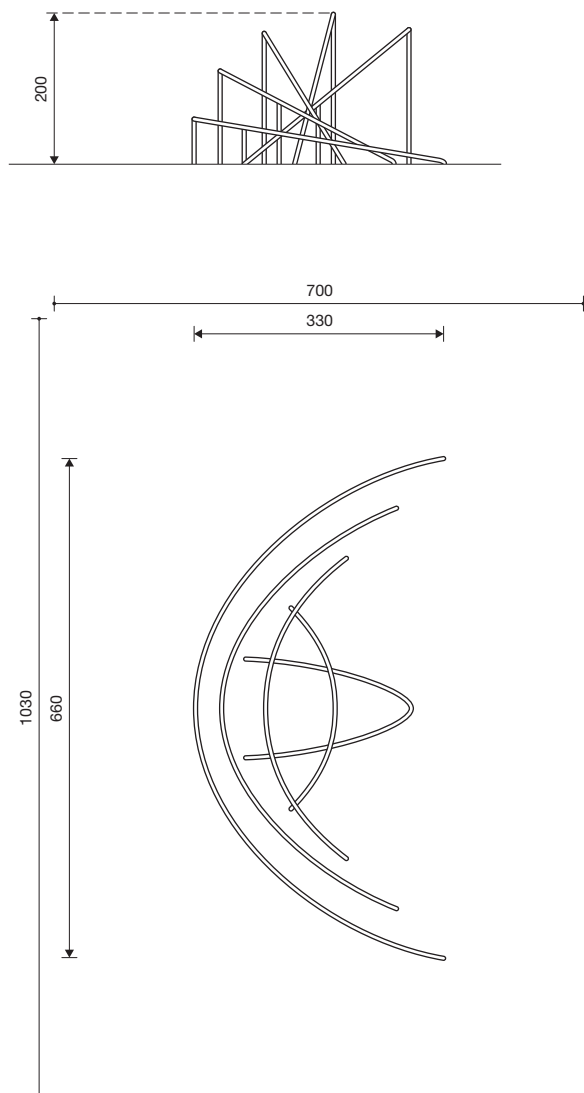

klimgolf

5.90000 klimgolf

1 : 100

Speelwaarde

De klimgolf daagt uit tot verschillende gebruiksvormen. Men kan over en op de buizen klimmen en tussen de bogen door kruipen. De lange verticale buizen dienen als klimstang. Bovendien kan onder de bogen een ontmoetingsplek gecreëerd worden.

De klimgolf is een ruimtelijk object dat bij het passeren een steeds wisselend beeld oplevert. Het is een tijdloos speeltoestel, het staat open voor verschillende interpretaties en is daardoor duurzaam in zijn beeldende en functionele kwaliteiten. Zo kan de klimgolf een bijdrage leveren aan de kwaliteit van de speelplek zelf en zal deze met de klimgolf zijn waarde voor het opgroeiende kind behouden.

Technische gegevens

- Afmetingen:
  - lengte 6,60 m
  - breedte 3,30 m
  - hoogte 2,00 m
- Gewicht: 485 kg
- Klimgolf vervaardigd van gepolijste roestvrijstalen buizen $\varnothing$ 45 mm. Buizen gelast op roestvrijstalen verankeringsstrippen.
- Obstakelvrije valruimte: zie schets
- Funderingen: geen (enkel ingraven)

Veiligheid

- Speeltoestel gecertificeerd op basis van de EN 1176 norm
- Valhoogte: max. 200 cm
- Onderhoud: toestelgebonden onderhoud minimaal tweemaal per seizoen; controle naar gelang belasting