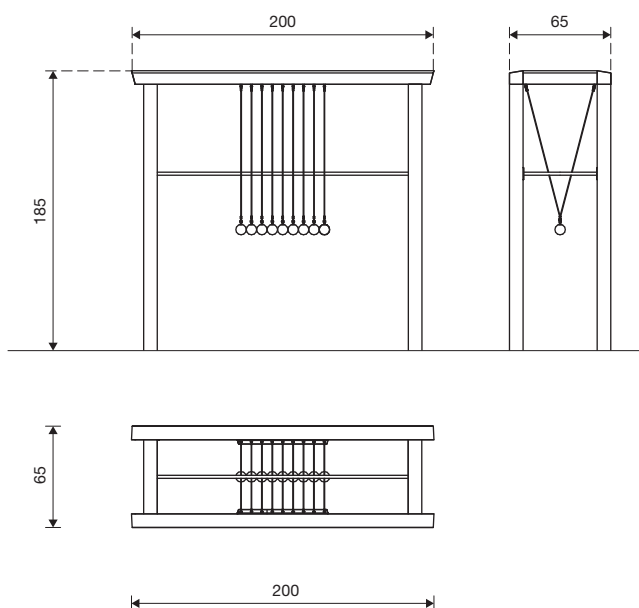

impulskogels

10.11000 impulskogels
10.11010 impulskogels rvs

1 : 50

Functie en speelwaarde

Ritme is een van de basisvormen waarin wij tijd waarnemen: door dag en nacht, maand en jaar, hartslag en adem. Onbewust brengen wij in onze waarneming de afzonderlijke impulsen samen tot een geheel, tot een klankbeeld, vergelijkbaar met het luisteren naar muziek, waarbij men uit afzonderlijke tonen een melodie "hoort". Wordt geen ritme ervaren, dan ontstaat vermoeidheid en eentonigheid. Het impulskogeltoestel maakt ritme en kracht zichtbaar. Het fascineert enerzijds door een geheimzinnig lijkende overdracht van stootimpulsen, anderzijds door de precisie waarmee de wetmatigheid van dit natuurverschijnsel optreedt.

Negen kogels zijn tegen elkaar opgehangen in een rij. Neemt men de eerste kogel om de volgende een stoot te geven, dan beleeft men iets wonderlijks: de stootkracht van de ene kogel gaat onzichtbaar door de hele rij andere kogels; de eerste kogel vindt daarbij zijn "tegenspeler" in de laatste die uit de rij wordt gestoten en met nagenoeg dezelfde kracht terugbotst op de kogelrij. Dit voorval herhaalt zich tot de energie is opgebruikt.

Met een of meer kogels kunnen steeds nieuwe varianten en telspelletjes worden uitgevoerd in gevarieerde ritmes. De wetmatigheden van veerkracht en energiebehoud kunnen hier worden beleefd.

Technische gegevens

- Afmetingen:
  - lengte 2,00 m
  - breedte 0,65 m
  - hoogte 1,85 m
- Gewicht: ca. 80 kg
- Onderstel van weerbestendig eikenhout of van roestvrijstaal.
  Vakkundige houtverbindingen in traditionele timmermansuitvoering (houten pennen).
  Tegen diefstal beveiligde ophanging van geharde roestvrijstalen kabels met kunststofommanteling.
  Befestiging van het hangwerk d.m.v. afstelbare ophangingen.
  Speciaal geharde, hoogwaardige en groot gedimensioneerde kogels $\varnothing$ 70 mm met een harde chroomlaag t.b.v. een optimale impuls-overdracht.
  Lager en begrenzingsstang van roestvrij staal.
  Akoestisch effect: middelmatig.
  Vandalisme: licht gevoelig in onbewaakte zones.
  Begeleiding: niet vereist.
  Instructiebord: aan te bevelen.
  Opstelling: binnen en buiten.
  Montage op betonvloer: mogelijk.
- Obstakelvrije valruimte: n.v.t.;
  speelruimte advies: 4,05 x 3,00 m
- Funderingen: 2 st. 40 x 100 x 40 cm

Veiligheid

- Toestel gecertificeerd op basis van de EN 1176 norm
- Valhoogte: geen
- Onderhoud: toestelgebonden onderhoud minimaal tweemaal per seizoen; controle naargelang belasting