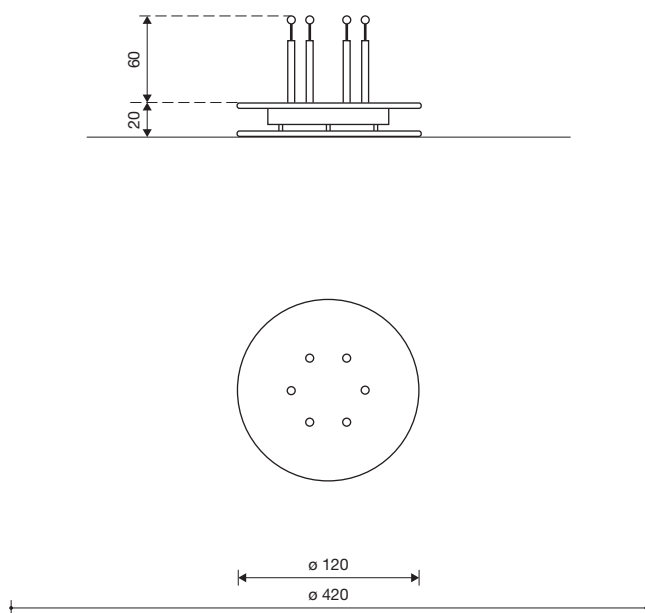

9.02660 fluitende schijf

1 : 50

Speelwaarde

De ruisende schijf van roestvrij staal nodigt uit om deze te betreden, zelfs zonder dat men weet wat de speelmogelijkheden van deze schijf zijn. Huppelen en springen, het gewicht verplaatsen en zodoende de schijf laten kantelen, wordt als plezierig ervaren. Wanneer de schijf kantelt, rollen een groot aantal kogeltjes over een membraan, waardoor het ruisende geluid van de zee ontstaat. Het geluid komt overeen met teruggaande golven op een kiezelstrand. Evenwichtszin en gehoor worden getraind en de gevoeligheid van deze zintuigen versterkt.

De fluitende schijf is een zeldzaam object, dat nieuwsgierigheid opwekt en uitdaagt het toestel te testen. Al snel wordt de relatie tussen pijpjes met dezelfde kleur herkend. De fluitjes en luchtpompjes produceren hoge en lage fluittonen wanneer ze op de juiste manier worden bediend. Hoe meer "muzikanten" er meespelen, des te breder wordt de toonruimte.

Technische gegevens

- Afmetingen:
  - ruisende schijf:
    - diameter: 1,20 m
    - hoogte: 0,20 m
  - fluitende schijf:
    - diameter: 1,20 m
    - hoogte: 0,80 m
- Gewicht:
  - ruisende schijf: ca. 70 kg
  - fluitende schijf: ca. 70 kg
- Toestel compleet van roestvrij staal met geluidselementen.
- Obstakelvrije valruimte: zie schets
- Funderingen: 3 st. 40 x 40 x 35 cm

Veiligheid

- Speeltoestellen gecertificeerd op basis van de EN 1176 norm
- Valhoogte: 20 cm
- Onderhoud: toestelgebonden onderhoud minimaal tweemaal per seizoen; controle naargelang belasting