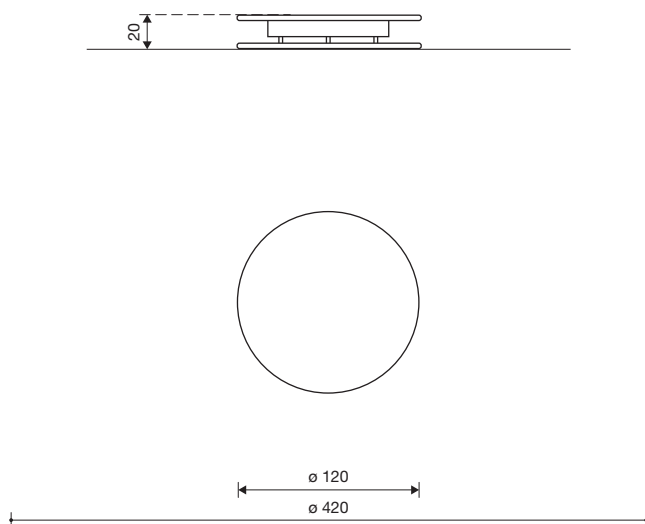

ruisende schijf - fluitende schijf

9.02650 ruisende schijf