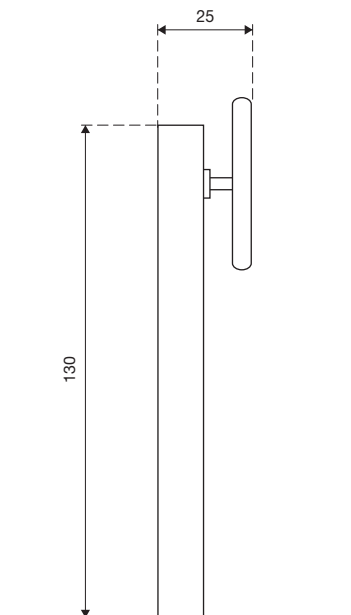

9.08500 klingschijf met staander

1 : 20

Speelwaarde

De klingschijf is een attractief ervarings-toestel voor mensen van elke leeftijd. Door te draaien aan de schijf botsen de balletjes tegen hindernissen, waardoor een aangenaam klingelgeruis ontstaat. Naast het beluisteren van de verschillende klanknuances is het ook plezierig het traject van de balletjes in de schijf te observeren.

Technische gegevens

- Afmetingen:
  - klingschijf voor wandmontage:
    - diameter 0,60 m
    - diepte 0,11 m
  - klingschijf met staander:
    - diameter 0,60 m
    - diepte 0,25 m
    - hoogte staander 1,30 m
- Gewicht: resp. 30 en 100 kg
- Klingschijf vervaardigd van roestvrij staal en uitgerust met kogellagers.
  - Venster van makrolon.
  - Balletjes van hard kunststof.
  - Staander van roestvrijstalen buis.
- Funderingen: 1 st. 50 x 50 x 40 cm

Veiligheid

- Speeltoestel gecertificeerd op basis van de EN 1176 norm
- Valhoogte: niet van toepassing
- Obstakelvrije valruimte: niet van toepassing
- Advies speelruimte: ø 1,50 m
- Onderhoud: toestelgebonden onderhoud minimaal tweemaal per seizoen; controle naargelang gebruik