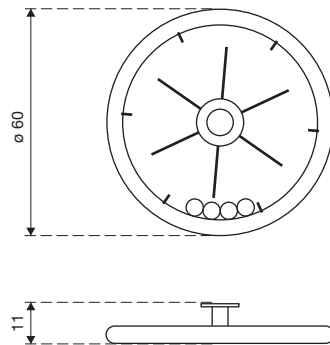

klingschijf

9.08000 klingschijf voor wandmontage