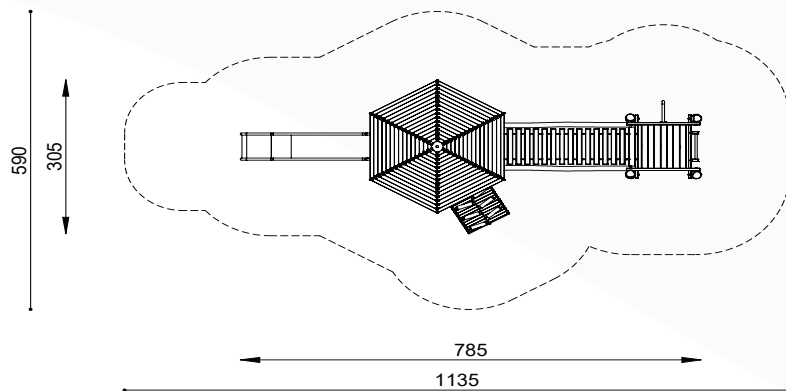

natuurlijk avontuurlijk spelen

Bestelnummer

ROB 02.03.07

Toestelomschrijving

robinia platformcombinatie - G

Technische gegevens

- Afmetingen:
 - lengte 785 cm
 - breedte 305 cm
 - hoogte 405 cm
 - platformhoogte 150 cm
- Valhoogte: 150 cm
- Obstakelvrije valruimte: 1135 x 590 cm

Speelwaarde

Deze speelcombinaties springen in het oog door het uitstekende ontwerp van torens en platformen in een niet alledaagse zeshoekige vorm en op de koop toe met zeer ruime afmetingen. De toegang tot de combinaties gebeurt met behulp van elementen met verschillende moeilijkheidsgraad zoals een ladder, schuine wand en glijstang. Voor bewegingsspele staat een