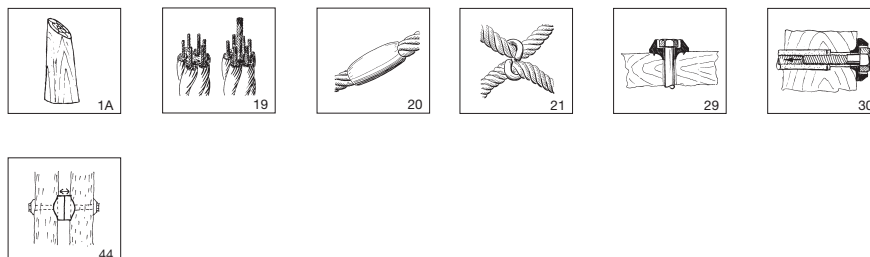

Leveringsomvang

in delen geleverd

Origineel Richter

6.51005

jungle-arena 5

Speelwaarde

De jungle-arena is samengesteld uit onregelmatige en met de hand bewerkte rondhouten balken en integreert zich door zijn speelse vormen perfect in een natuurlijke omgeving. Op een kleine ruimte kunnen veel kinderen spelen; ook een plotse verhoging van de speeldruk wordt door de jungle-arena opgevangen en omgezet in een vloeiend spelritme. De jungle-arena is niet alleen een mooie zitplaats om uit te rusten of te observeren, maar nodigt ook uit om te klauteren, hoogte te beleven en tactiele ervaringen aan handen en voeten op te doen. De speelse en figuratieve vormen van de chaotische klauterstructuur wekken de fantasie van kinderen op.

Technische gegevens

- Afmetingen:
 - lengte: 16,80 m
 - breedte: 8,80 m
- Gewicht: op aanvraag
- Jungle-arena vervaardigd van geschilderde rondhouten palen \varnothing 15 - 21 cm van robiniahout.

Verticale staanders met afgeschuinde bovenzijde als constructieve houtbescherming.