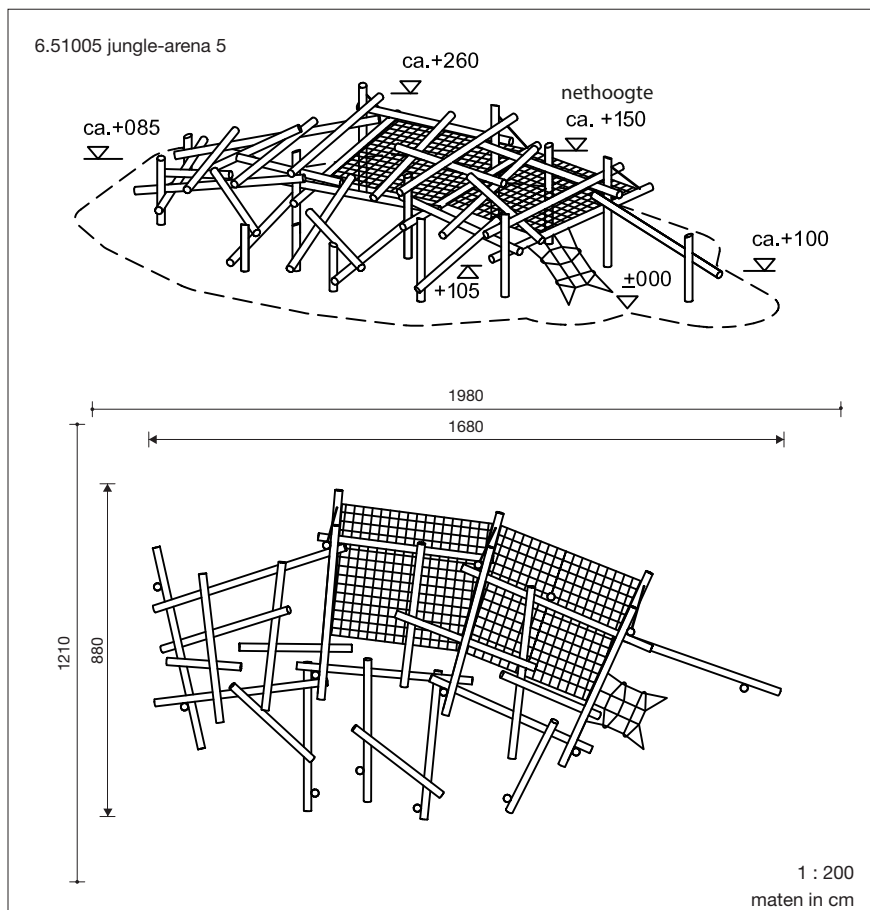

jungle-arena 5

Bestelnummer

6.51005, jungle-arena 5

Beschrijving

Jungle-arena 5 bestaat uit een ongeordende constructie van hellende en liggende stammen die met elkaar verbonden zijn en waartussen twee grote hangnetten en een hellend klimnet zijn gemonteerd. De natuurlijke klauterstructuur wekt de fantasie van kinderen op en doet denken aan een vis- of drakenskelet.

Leveringsomvang

in delen geleverd

Origineel Richter

6.51005

jungle-arena 5

Speelwaarde

De jungle-arena is samengesteld uit onregelmatige en met de hand bewerkte rondhouten balken en integreert zich door zijn speelse vormen perfect in een natuurlijke omgeving. Op een kleine ruimte kunnen veel kinderen spelen; ook een plotse verhoging van de speeldruk wordt door de jungle-arena opgevangen en omgezet in een vloeiend spelritme. De jungle-arena is niet alleen een mooie zitplaats om uit te rusten of te observeren, maar nodigt ook uit om te klauteren, hoogte te beleven en tactiele ervaringen aan handen en voeten op te doen. De speelse en figuratieve vormen van de chaotische klauterstructuur wekken de fantasie van kinderen op.

Technische gegevens

- Afmetingen:
 - lengte: 16,80 m
 - breedte: 8,80 m
- Gewicht: op aanvraag
- Jungle-arena vervaardigd van geschilderde rondhouten palen \varnothing 15 - 21 cm van robiniahout.

Verticale staanders met afgeschuinde bovenzijde als constructieve houtbescherming.