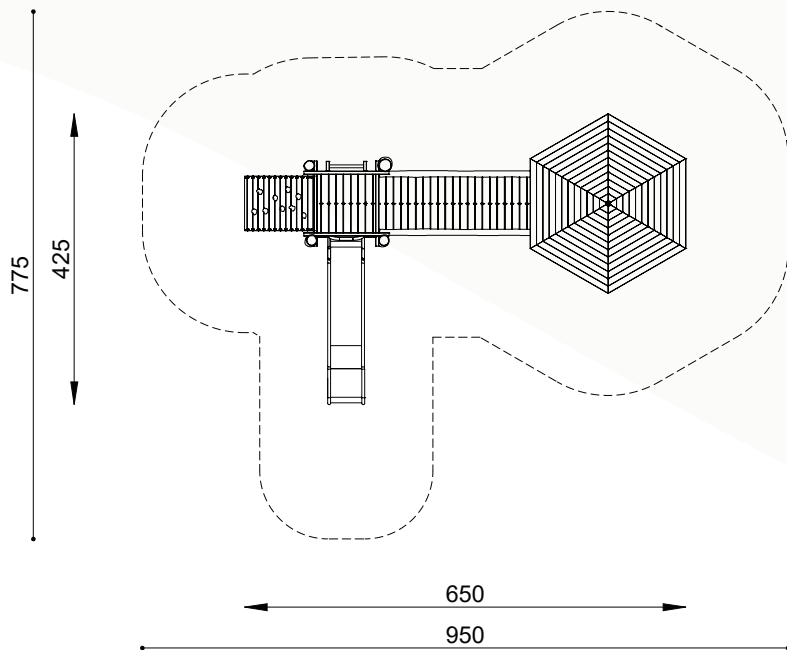

natuurlijk avontuurlijk spelen

■ **Bestelnummer**
ROB 02.03.08

■ **Toestelomschrijving**
robinia platformcombinatie - H
(houtsnijwerk is optioneel)

■ **Technische gegevens**

- Afmetingen:
 - lengte 650 cm
 - breedte 425 cm
 - hoogte 420 cm
 - platformhoogte 150 cm
- Valhoogte: 150 cm
- Obstakelvrije valruimte: 950 x 775 cm

■ **Speelwaarde**

De platformcombinatie biedt naast een veelzijdig bewegingsaanbod veel ruimte om zich terug te trekken of juist om samen te zijn. De torens zijn het optische middelpunt. Verschillende toe- en uitgangen geven aanleiding tot attractieve bewegingspelen. De ruimten onder de platformen kunnen voor rollenspelen worden gebruikt. De speelelementen met verschillende moeilijkheidsgraad trekken kinderen van elke leeftijd aan.