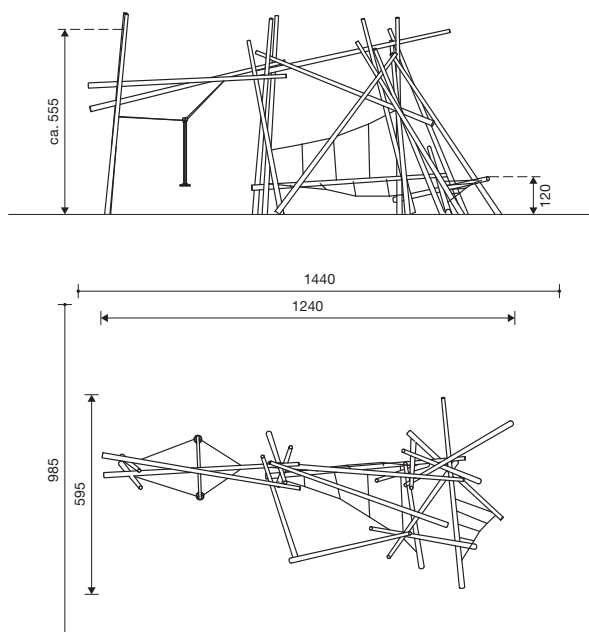

6.50020 klauterjungle 2