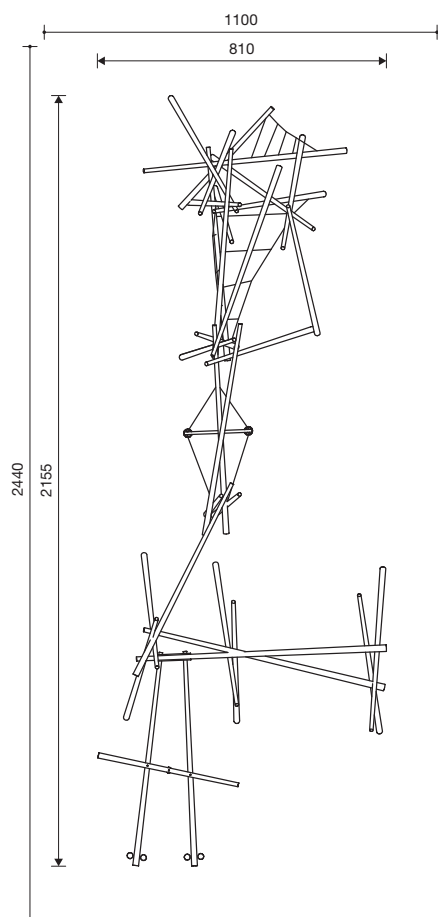

5 staanders voor wiegende balken

10 stammen

1 kabelophanging

1 schommelwaag met 2 slingerzitjes

3 netten

1 apenschommel

Ontwerp: P. Hannes
Origineel Richter

6.50000/6.50020/6.50030

klauterjungles

6.50030 klauterjungle 3

1 : 200

Technische gegevens

- Afmetingen:
 - klauterjungle 1:
 - lengte 7,80 m
 - breedte 8,20 m
 - hoogte 5,30 m
 - klauterjungle 2:
 - lengte 12,45 m
 - breedte 4,70 m
 - hoogte 5,80 m
 - klauterjungle 3:
 - lengte 8,10 m
 - breedte 21,20 m
 - hoogte 5,80 m
- Gewicht: op aanvraag
- Klauterjungle vervaardigd van witgeschilde rondhouten palen \varnothing 16 - 18 cm van niet geïmpregneerd berglariks op staalvoeten.
 - Verticale staanders met afgeschuinde bovenzijde als constructieve houtbescherming.
 - Kabels en netten van kunststofommantelde staalkabel \varnothing 19 mm bestaande uit een verzinkte zesstrengse staaldraadkabel van polyamidegaren, rond elke kern door verhitting vastgesmolten ter verhoging van de slijtvastheid.
 - In matrix gesmede schommelscharnieren met sinterbuslagers en geïntegreerde draaiwartel.
 - Slingerzitjes van rubber met staalplaatkern.
 - Speciale afstandhouders bij verbinding van twee palen.
 - Verstelbare boutverbindingen.
 - Verzinkte staalvoeten
 - Montage enkel mogelijk door gespecialiseerde firma.
- Funderingen:
 - klauterjungle 1:
 - 4 st. 80 x 80 x 60 cm
 - 5 st. 80 x 100 x 60 cm
 - klauterjungle 2:
 - 3 st. 80 x 80 x 60 cm
 - 2 st. 100 x 100 x 60 cm
 - 1 st. 80 x 180 x 60 cm
 - 4 st. 80 x 100 x 60 cm
 - 1 st. 80 x 130 x 60 cm
 - klauterjungle 3:
 - 7 st. 80 x 80 x 60 cm
 - 2 st. 100 x 100 x 60 cm
 - 1 st. 80 x 180 x 60 cm
 - 9 st. 80 x 100 x 60 cm
 - 1 st. 80 x 130 x 60 cm