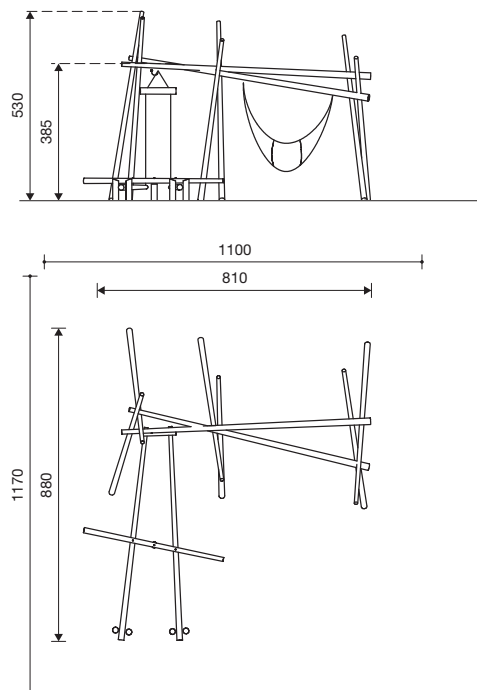

klauterjungles

6.50000 klauterjungle 1