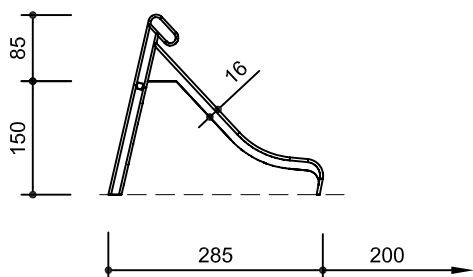

ladderglijbanen

3.65600 ladderglijbaan