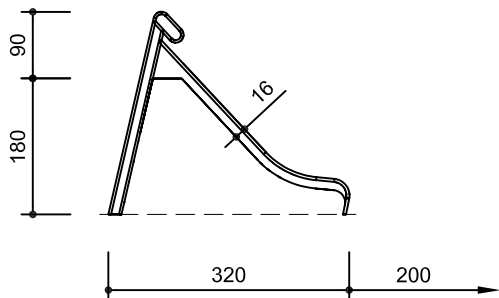

ladderglijbanen

Bestelnummer

3.65600, ladderglijbaan H 1,50 m
3.65610, ladderglijbaan H 1,80 m
3.65620, ladderglijbaan H 2,00 m

Beschrijving

Glijbanen volledig vervaardigd van roestvrij staal met een glijplaat van 2 mm dik. De rand van de zijwand is afgewerkt met een gladde buis. Toegang via een ladder met sporten.

Origineel Richter

3.65600/3.65620

ladderglijbanen

3.65600 ladderglijbaan

3.65610 ladderglijbaan

3.65620 ladderglijbaan

1 : 100

Speelwaarde

Bij ladderglijbanen wordt het voor het glijden noodzakelijke hoogteverschil overbrugd met behulp van een eenvoudige ladder.

Technische gegevens

- Afmetingen:
 - breedte 0,45 m
 - zijwandhoogte 0,16 m
 - lengten resp. 2,85/3,20/3,40 m
 - instaphoogten resp. 1,50/1,80/2,00 m
 - totale hoogten resp. 2,35/2,70/2,90 m
- Gewicht: resp. ca. 100/110/120 kg
- Zijwanden en glijplaat van roestvrij staal dikte 2 mm; handleuningbuis \varnothing 42 mm. Ladder van roestvrijstalen buis en sporten \varnothing 34 mm. Verhoogde zijwand bij de instap.
- Obstaclevrije valruimte: zie schets
- Funderingen: 2 st. 70 x 35 x 40 cm