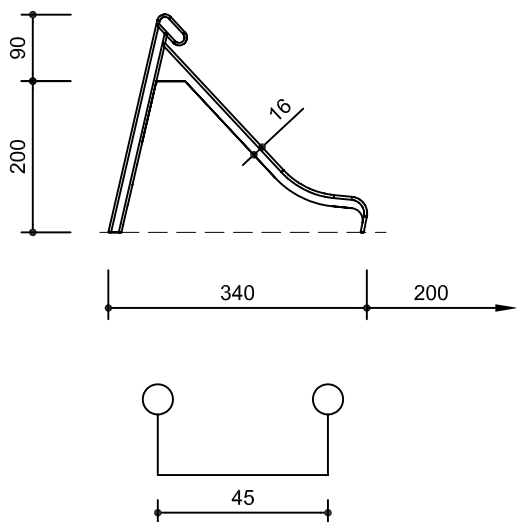

ladderglijbanen

Bestelnummer

3.65600, ladderglijbaan H 1,50 m
3.65610, ladderglijbaan H 1,80 m
3.65620, ladderglijbaan H 2,00 m

Beschrijving

Glijbanen volledig vervaardigd van roestvrij staal met een glijplaat van 2 mm dik. De rand van de zijwand is afgewerkt met een gladde buis. Toegang via een ladder met sporten.

Origineel Richter

3.65600/3.65620

ladderglijbanen

3.65600 ladderglijbaan

3.65610 ladderglijbaan

3.65620 ladderglijbaan

1 : 100

Speelwaarde

Bij ladderglijbanen wordt het voor het glijden noodzakelijke hoogteverschil overbrugd met behulp van een eenvoudige ladder.

Technische gegevens

- Afmetingen:
 - breedte 0,45 m
 - zijwandhoogte 0,16 m
 - lengten resp. 2,85/3,20/3,40 m
 - instaphoogten resp. 1,50/1,80/2,00 m
 - totale hoogten resp. 2,35/2,70/2,90 m
- Gewicht: resp. ca. 100/110/120 kg
- Zijwanden en glijplaat van roestvrij staal dikte 2 mm; handleuningbuis \varnothing 42 mm. Ladder van roestvrijstalen buis en sporten \varnothing 34 mm. Verhoogde zijwand bij de instap.
- Obstaclevrije valruimte: zie schets
- Funderingen: 2 st. 70 x 35 x 40 cm

Veiligheid

- Speeltoestellen gecertificeerd op basis van de EN 1176 norm
- Valhoogte: resp. ca. 150/180/200 cm
- Onderhoud: toestelgebonden onderhoud minimaal tweemaal per seizoen; controle naargelang belasting