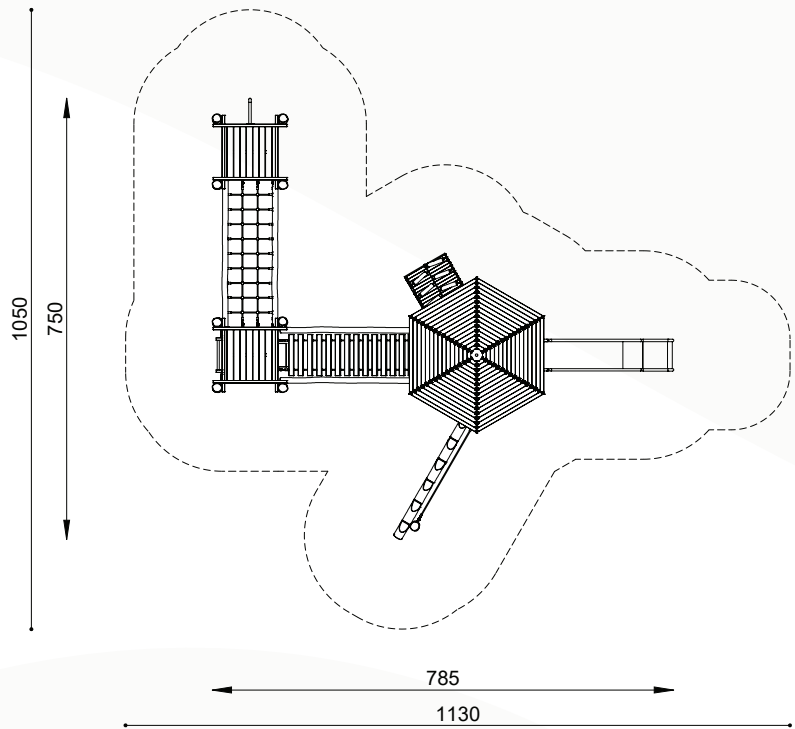

natuurlijk avontuurlijk spelen

Bestelnummer

ROB 02.03.11

Toestelomschrijving

robinia platformcombinatie - K
(houtsnijwerk is optioneel)

Technische gegevens

- Afmetingen:
 - lengte 785 cm
 - breedte 750 cm
 - hoogte 405 cm
 - platformhoogte 100 resp. 150 cm
- Valhoogte: 150 cm
- Obstakelvrije valruimte: 1130 x 1050 cm

Speelwaarde

Deze speelcombinaties springen in het oog door het uitgekiesde ontwerp van torens en platformen in een niet alledaagse zes-hoekige vorm en op de koop toe met zeer ruime afmetingen. De toegang tot de combinaties gebeurt met behulp van elementen met verschillende moeilijkheidsgraad zoals een ladder, schuine wand en een glijstang. Voor bewegingsspele staat een glijbaan en glijstang ter beschikking. Ook de beweeglijke hangbrug laat allerhande attractieve bewegingsspele toe.