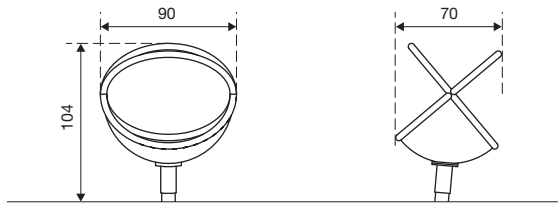

50000001 klein nest

50000001 klein nest

50000045 groot nest

50000045 groot nest

Origineel Linie M

50000001

50000045

5000001 klein nest

Technische gegevens

- Afmetingen:

klein nest:	
diameter	0,90 m
hoogte	1,04 m
groot nest:	
diameter	1,30 m
hoogte	1,30 m
- Gewicht:

klein nest:	ca. 80 kg
groot nest:	ca. 250 kg
- Nesten vervaardigd van verzinkte staalplaat blauw gelakt met een tweecomponentenlak. Zitschaal bekleed met blauw rubber en rondom afgewerkt met roestvrijstalen buizen als handgrepen.
- Ostakelvrije valruimte:

klein nest:	ø 4,90 x 3,00 m
groot nest:	ø 5,30 x 3,00 m
- Funderingen:

klein nest:	1 st. 80 x 80 x 60 cm
groot nest:	1 st. 100 x 100 x 70 cm

Veiligheid

- Speeltoestellen gecertificeerd op basis van de EN 1176 norm
- Valhoogte: