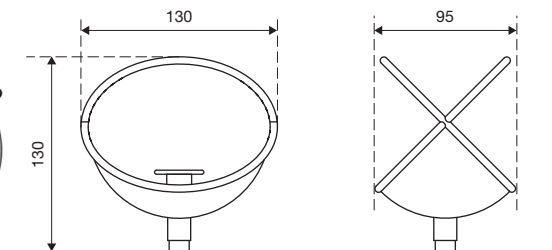

1 : 50

Speelwaarde

De nesten nodigen uit door hun ongewone vorm en combinatie van roestvrij en gekleurd staal. Bij het klimmen op dit toestel, dat door een hoogwaardige lagertechniek snelheid krijgt, kan men zich echt als een vrije vogel in de lucht voelen. Na een vermoeiende vlucht kan men heerlijk uitrusten in de zitschaal met rubbervloer. In functie van de grootte van de vogel is er een nest voor klein en groot.

Technische gegevens

Afmetingen:

klein nest:	
diameter	0,90 m
hoogte	1,04 m
groot nest:	
diameter	1,30 m
hoogte	1,30 m

Gewicht:

klein nest:	ca. 80 kg
groot nest:	ca. 250 kg

- Nesten vervaardigd van verzinkte staalplaat blauw gelakt met een tweecomponentenlak. Zitschaal bekleed met blauw rubber en rondom afgewerkt met roestvrijstalen buizen als handgrepen.

Ostakelvrije valruimte:

klein nest:	ø 4,90 x 3,00 m
groot nest:	ø 5,30 x 3,00 m

Funderingen:

klein nest:	1 st. 80 x 80 x 60 cm
groot nest:	1 st. 100 x 100 x 70 cm

Veiligheid

- Speeltoestellen gecertificeerd op basis van de EN 1176 norm

Valhoogte:

klein nest:	80 cm
groot nest:	95 cm
normatieve valhoogte:	100 cm

- Onderhoud:

  toestelgebonden onderhoud minimaal tweemaal per seizoen; controle naar gelang belasting