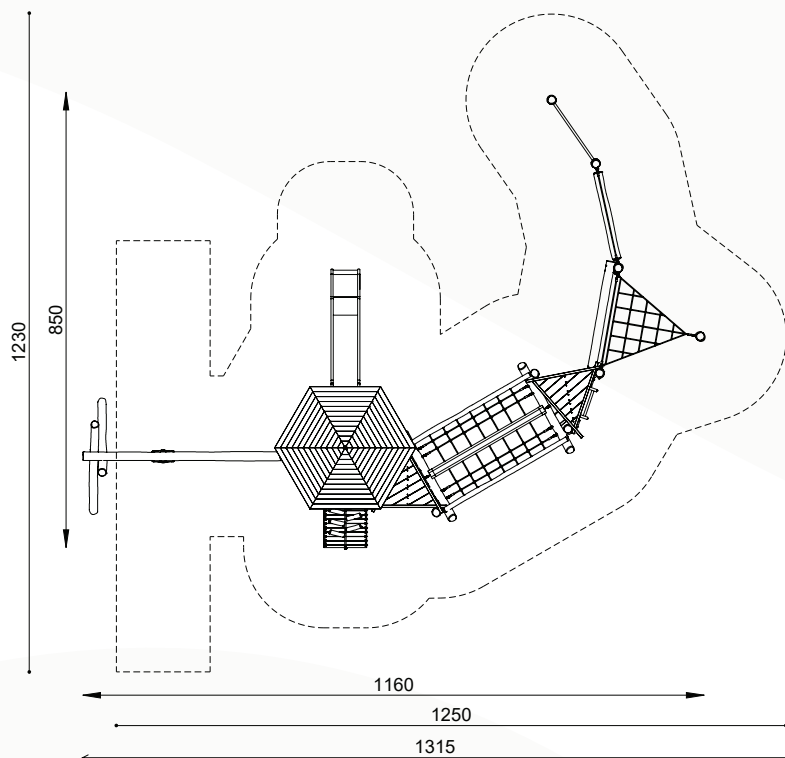

natuurlijk avontuurlijk spelen

Bestelnummer

ROB 02.03.14

Toestelomschrijving

robinia platformcombinatie - N

Technische gegevens

- Afmetingen:
 - lengte 1160 cm
 - breedte 850 cm
 - hoogte 400 cm
 - platformhoogte 120 resp. 150 cm
- Valhoogte: 180 cm
- Obstaclevrije valruimte: 1250 x 1230 cm
- Totale plaatsingsruimte: 1315 x 1230 cm

Speelwaarde

Een robinia platformcombinatie met veel speelmogelijkheden. De toren staat centraal en is een kenmerkend element van dit toestel. Aan deze toren zit een schommel bevestigd voor het slingerend kind. Wil je liever zo snel mogelijk het platform van de toren bereiken? Klim dan via het parcours omhoog. Als je eenmaal de toren bereikt hebt kun je met de glijbaan omlaag glijden.