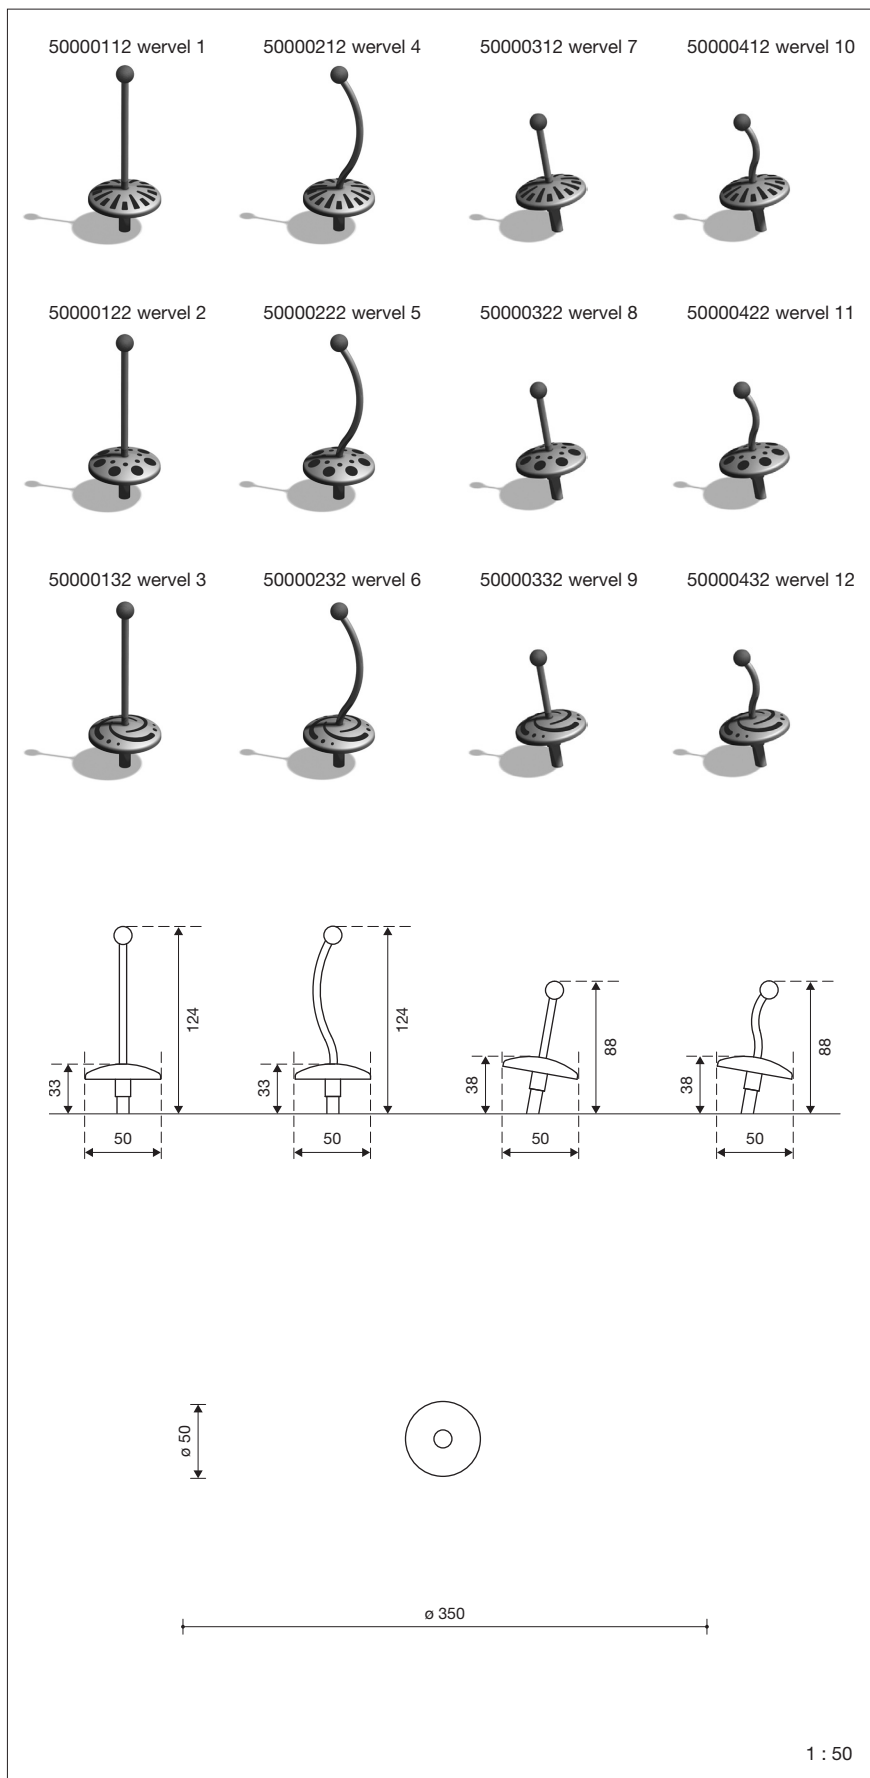

wervels

Speelwaarde

Wervels zijn kleine en snelle draai- en tuimeltoestellen die op elke ondergrond kunnen worden geplaatst. Ze bieden een blijvend fraaie aanblik door gebruik van roestvrij staal en een gekleurde sierbol. De verschillende motieven in het zitvlak zorgen voor leuke waarnemingseffecten; de massieve rubbervulling garandeert een optimale grip. De wervels hebben een geringe valhoogte en nemen slechts een kleine veiligheidsruimte in beslag. Het onderhoud is tot een minimum beperkt door het gebruik van roestvrij staal en blinde verbindingen. Het toestel wordt montageklaar geleverd en de diverse uitvoeringen zijn onderling eenvoudig verwisselbaar. De types met ingekorte as zijn snel demonteerbaar en daardoor zeer geschikt voor binnenspeelpleinen en tijdelijke festiviteiten.

Kortom, de esthetiek en het attractieve design maken van de wervels zowel een speel- als een kunstobject.

Technische gegevens

- Afmetingen:
  - diameter 50 cm
  - hoogte resp. 88 en 124 cm
- Bij de demontabele wervels wordt de as 40 cm ingekort geleverd. In het bestelnummer wijzigt dan het laatste cijfer in een 1 bijvoorbeeld 50000111
- Gewicht:
  - 111 - 431 55 kg
  - 112 - 432 68 kg
- Stang, as en zitvlak van roestvrij staal. Vulling van gerecycleerd en ge vulcaniseerd zwart rubber. Voordelen rubber: rot-, vorst- en weerbestendig, antislip. Sierbol van verzinkt staal gelakt in een tweecomponenten polyurethaan laklaag. Grondanker van verzinkt staal. Onderhoudsvriendelijk draailager.
- Obstakelvrije valruimte: $\varnothing$ 3,50 m
- Funderingen: 1 st. 50 x 50 x 60 cm

Veiligheid

- Speeltoestellen gecertificeerd op basis van de EN 1176 norm
- Valhoogte: resp. 33 en 38 cm
- normatieve valhoogte: < 100 cm
- Onderhoud: toestelgebonden onderhoud minimaal tweemaal per seizoen; controle naargelang belasting