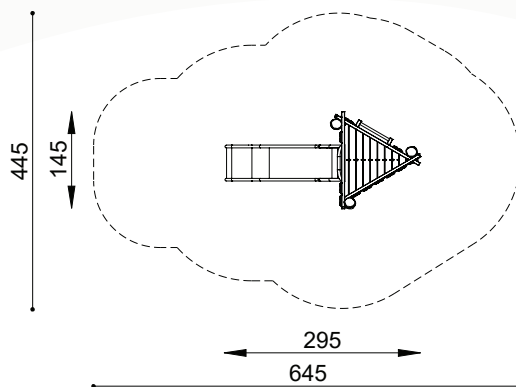

Bestelnummer

ROB 02.04.01
ROB 02.04.011 (= H 150 cm)

Toestelomschrijving

robinia driehoekplatform met glijbaan,
H 100 cm en 150 cm

Technische gegevens

- Afmetingen:
lengte 295 / 365 cm
breedte 145 cm
hoogte 270 / 320 cm
platformhoogte 100 / 150 cm
- Valhoogte: 100 / 150 cm
- Obstakelvrije valruimte:
ROB 02.04.01 645 x 445 cm
ROB 02.04.011 715 x 445 cm

Speelwaarde

Het driehoekplatform met glijbaan is door haar ongewone vorm een verrijking voor elke speelplek. Het driehoekplatform is in de eerste plaats een speelhuis voor familie- en andere rollenspelen op twee verdiepingen. Wordt het platform gecombineerd met een zandspeelcombinatie of andere attractieve speelvoorzieningen dan vormen ze al snel een veelzijdig "speelpleintje" op een kleine ruimte.

ROB 02.04.01