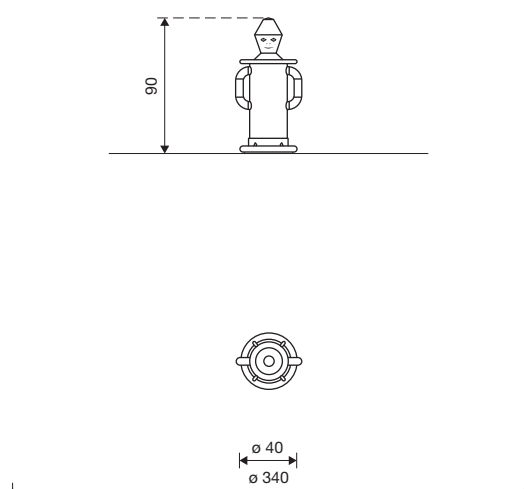

6.28106 lila/roze - 6.28004 rood/oranje

6.28104 draaimannetje met armen, rood/oranje

6.28000 draaimannetje met kraag, lichtblauw/blauw

6.28100 draaimannetje armen, lichtblauw/blauw

Origineel Richter

6.28000-6.28006

6.28100-6.28106

draaimannetjes

6.28000-6.28006 draaimannetjes met kraag

6.28100-6.28106 draaimannetjes met armen

1 : 50

Speelwaarde

Het draaimannetje heeft door zijn vriendelijk voorkomen en zijn aangepaste afmeting een grote aantrekkingskracht op kleine kinderen. Slechts weinig kracht is nodig om het mannetje met of zonder medepassagier in beweging te brengen. Door verplaatsing van het zwaartepunt kan de draaisnelheid worden beïnvloed. Aan de armen of de kraag kan men zich goed vasthouden om samen met het mannetje rond te draaien. Grotere kinderen nemen liever plaats op de kraag en genieten vanaf een hoogte van de rit. Op deze kleutercarroussel kan men op speelse wijze de wet van de middelpuntvliedende kracht ervaren.

Technische gegevens

- Afmetingen:
 - diameter 0,40 m
 - hoogte 0,90 m
- Gewicht: ca. 160 kg
- Lijf uit één deel gedraaid; het hout wordt eerste gespleten om te drogen en dan samen met een gummilamel weer dichtgeschroefd; hierdoor blijft het massieve houten lijf nagenoeg scheurvrij. Alle zichtbare metalen delen zijn van roestvrij staal. Dubbel polyamidelager. Kleurgeving door middel van acryllakken vrij van oplosmiddelen; de verwerking gebeurt zodoende dat de houtstructuur duidelijk zichtbaar is.
- Obstakelvrije valruimte: zie schets.
- Funderingen: 1 prefab fundatieblok