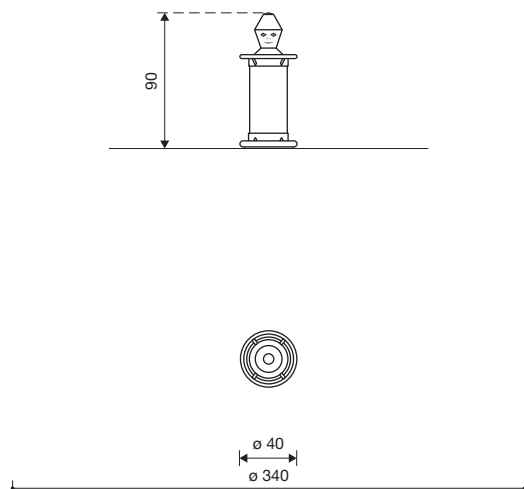

6.28106 lila/roze - 6.28004 rood/oranje

6.28104 draaimannetje met armen, rood/oranje

6.28000 draaimannetje met kraag, lichtblauw/blauw

6.28100 draaimannetje armen, lichtblauw/blauw

Origineel Richter

6.28000-6.28006

6.28100-6.28106

draaimannetjes

6.28000-6.28006 draaimannetjes met kraag

6.28100-6.28106 draaimannetjes met armen

1 : 50

Speelwaarde

Het draaimannetje heeft door zijn vriendelijk voorkomen en zijn aangepaste afmeting een grote aantrekkingskracht op kleine kinderen. Slechts weinig kracht is nodig om het mannetje met of zonder medepassagier in beweging te brengen. Door verplaatsing van het zwaartepunt kan de draaisnelheid worden beïnvloed. Aan de armen of de kraag kan men zich goed vasthouden om samen met het mannetje rond te draaien. Grotere kinderen nemen liever plaats op de kraag en genieten vanaf een hoogte van de rit. Op deze kleutercarroussel kan men op speelse wijze de wet van de middelpuntvliedende kracht ervaren.

Technische gegevens

- Afmetingen:
 - diameter 0,40 m
 - hoogte 0,90 m
- Gewicht: ca. 160 kg
- Lijf uit één deel gedraaid; het hout wordt eerste gespleten om te drogen en dan samen met een gummilamel weer dichtgeschroefd; hierdoor blijft het massieve houten lijf nagenoeg scheurvrij. Alle zichtbare metalen delen zijn van roestvrij staal. Dubbel polyamidelager. Kleurgeving door middel van acryllakken vrij van oplosmiddelen; de verwerking gebeurt zodoende dat de houtstructuur duidelijk zichtbaar is.
- Obstakelvrije valruimte: zie schets.
- Funderingen: 1 prefab fundatieblok