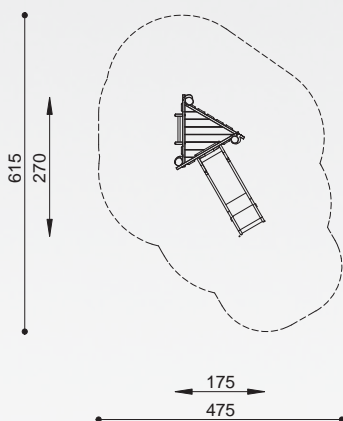

natuurlijk avontuurlijk spelen

Bestelnummer

ROB 02.04.01
ROB 02.04.011 (= H 150 cm)

Toestelomschrijving

robinia driehoekplatform met glijbaan,
H 100 cm en 150 cm

Technische gegevens

- Afmetingen:
 - lengte 270 cm
 - breedte 175 cm
 - hoogte 270 cm
- Valhoogte: < 100 cm
- Obstakelvrije valruimte: 615 x 475 cm

Bestelnummer

ROB 02.04.02

Toestelomschrijving

robinia driehoekplatform met glijbuizen

Technische gegevens

- Afmetingen:
 - lengte 310 cm
 - breedte 210 cm
 - hoogte 270 cm
- Valhoogte: < 150 cm
- Obstakelvrije valruimte: 610 x 510 cm