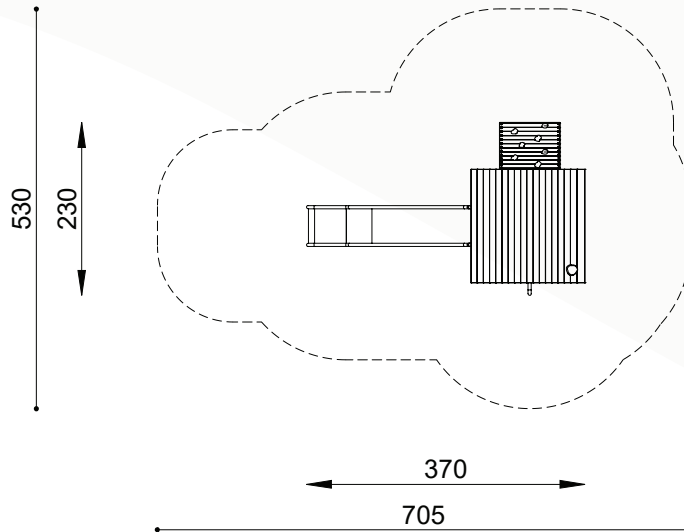

## Bestelnummer

ROB 02.04.04

## Toestelomschrijving

robinia platform met dak, glijbaan, glijstang en schuine wand

## Technische gegevens

- Afmetingen:
  - lengte 370 cm
  - breedte 230 cm
  - hoogte 420 cm
  - platformhoogte 150 cm
- Valhoogte: 150 cm
- Obstakelvrije valruimte: 705 x 530 cm