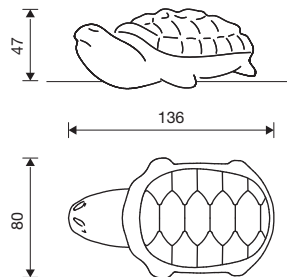

# aaistenen

4.60010 e.v. grote kat

4.60110 e.v. zeehond

4.61010 e.v. kleine kat

4.62010 e.v. liggende kat

4.63010 e.v. kikker

4.64010 e.v. schildpad

4.65010 e.v. pony

## Technische gegevens

- Afmetingen:
  - grote kat: 0,96 x 0,68 x 0,85 m
  - zeehond: 0,86 x 0,58 x 0,43 m
  - kleine kat: 0,42 x 0,30 x 0,47 m
  - liggende kat: 0,97 x 0,54 x 0,48 m
  - kikker: 1,02 x 0,73 x 0,65 m
  - schildpad: 1,36 x 0,80 x 0,47 m
  - pony: 1,20 x 0,45 x 0,85 m
  - hond: 1,30 x 0,40 x 0,68 m
  - kip: 0,80 x 0,55 x 0,60 m
  - beer: 0,85 x 0,74 x 0,91 m
  - kleine schildpad: 0,52 x 0,30 x 0,17 m
  - kleine liggende kat: 0,44 x 0,22 x 0,20 m
  - kleine krokodil: 1,00 x 0,50 x 0,24 m
  - haas: 0,80 x 0,45 x 0,58 m
- Gewicht (zonder kist):
  - grote kat: 570 kg
  - zeehond: 115 kg
  - kleine kat: 75 kg
  - liggende kat: 325 kg
  - kikker: 440 kg
  - schildpad: 519 kg
  - pony: 450 kg
  - hond: 450 kg
  - kip: 300 kg
  - beer: 580 kg
  - kleine schildpad: 50 kg
  - kleine liggende kat: 22 kg
  - kleine krokodil: 125 kg
  - haas: 300 kg
- Obstakelvrije valruimte: 1,50 m rondom het toestel
- Funderingen: niet noodzakelijk  
Voor optimale fixatie in een betonnen fundering wordt een funderingsanker meegeleverd.