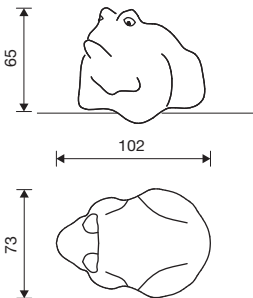

# aaistenen

4.60010 e.v. grote kat

4.60110 e.v. zeehond

4.61010 e.v. kleine kat

4.62010 e.v. liggende kat

4.63010 e.v. kikker

4.64010 e.v. schildpad

4.65010 e.v. pony

## Technische gegevens

- Afmetingen:
  - grote kat: 0,96 x 0,68 x 0,85 m
  - zeehond: 0,86 x 0,58 x 0,43 m
  - kleine kat: 0,42 x 0,30 x 0,47 m
  - liggende kat: 0,97 x 0,54 x 0,48 m
  - kikker: 1,02 x 0,73 x 0,65 m
  - schildpad: 1,36 x 0,80 x 0,47 m
  - pony: 1,20 x 0,45 x 0,85 m
  - hond: 1,30 x 0,40 x 0,68 m
  - kip: 0,80 x 0,55 x 0,60 m
  - beer: 0,85 x 0,74 x 0,91 m
  - kleine schildpad: 0,52 x 0,30 x 0,17 m
  - kleine liggende kat: 0,44 x 0,22 x 0,20 m
  - kleine krokodil: 1,00 x 0,50 x 0,24 m
  - haas: 0,80 x 0,45 x 0,58 m
- Gewicht (zonder kist):
  - grote kat: 570 kg
  - zeehond: 115 kg
  - kleine kat: 75 kg
  - liggende kat: 325 kg
  - kikker: 440 kg
  - schildpad: 519 kg
  - pony: 450 kg
  - hond: 450 kg
  - kip: 300 kg
  - beer: 580 kg
  - kleine schildpad: 50 kg
  - kleine liggende kat: 22 kg
  - kleine krokodil: 125 kg
  - haas: 300 kg
- Obstakelvrije valruimte: 1,50 m rondom het toestel
- Funderingen: niet noodzakelijk  
Voor optimale fixatie in een betonnen fundering wordt een funderingsanker meegeleverd.