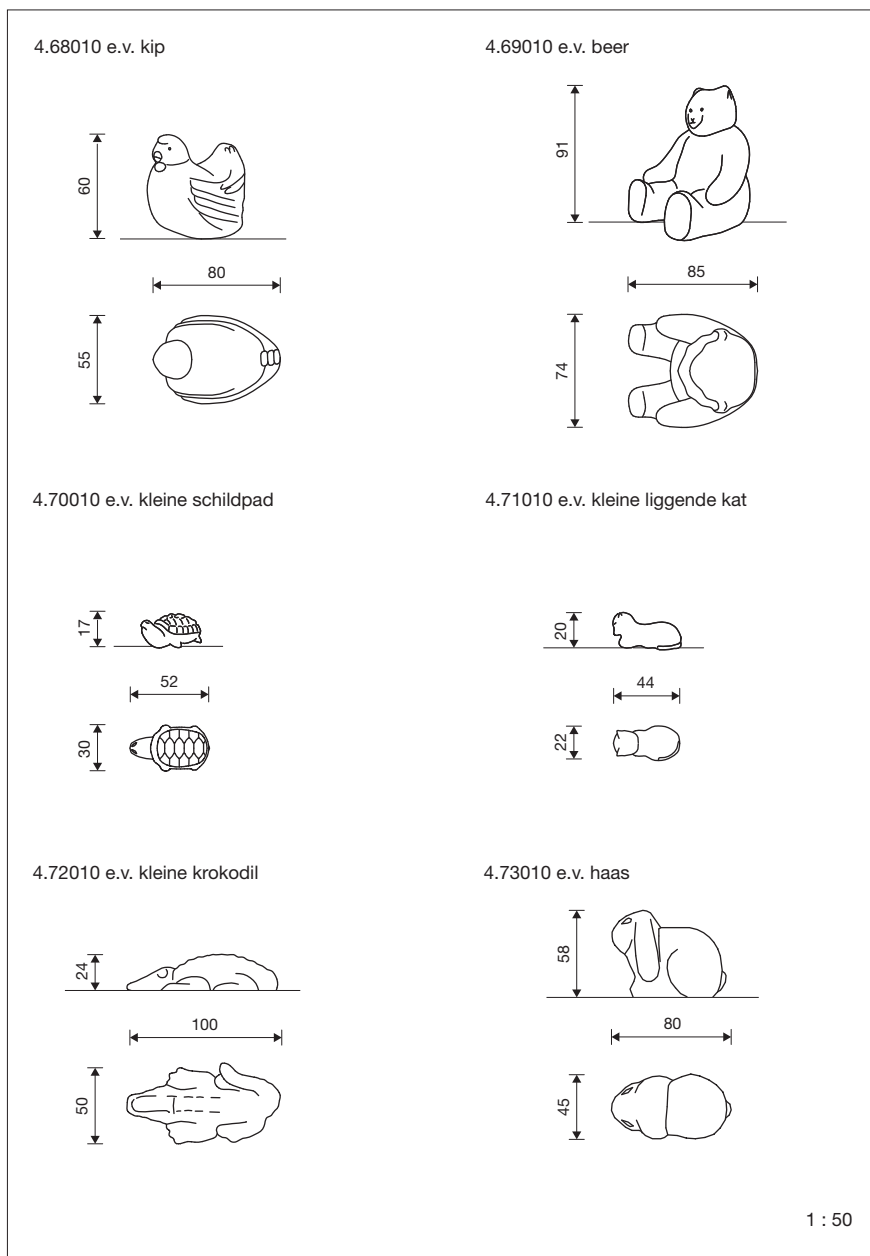

aaistenen

- Aaistenen van speciaal masief beton met gemalen graniet; beton met en hoogwaardige oppervlaktekwaliteit. Aaistenen aan de onderzijde voorzien van ingestorte draadbussen voor funderingsankers.

Standaardkleuren: geel (010), bruin (020), groen (030), oranje (040), zand (050) en antraciet (060).

Kleurenmonsters ter oriëntering, originele kleuren kunnen afwijken!

Veiligheid

- Speeltoestellen gecertificeerd op basis van de EN 1176 norm

- Valhoogte:

grote kat:	85 cm
zeehond:	43 cm
kleine kat:	47 cm
liggende kat:	48 cm
kikker:	65 cm
schildpad:	47 cm
pony:	85 cm
hond:	68 cm
kip:	60 cm
beer:	91 cm
kleine schildpad:	17 cm
kleine liggende kat:	20 cm
kleine krokodil:	24 cm
haas:	58 cm

- Onderhoud:

toestelgebonden onderhoud minimaal eenmaal per seizoen; controle naargelang belasting