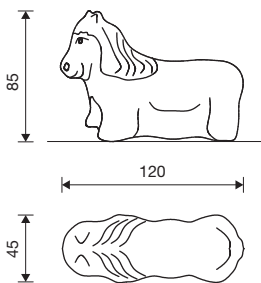

# aaistenen

4.60010 e.v. grote kat

4.60110 e.v. zeehond

4.61010 e.v. kleine kat

4.62010 e.v. liggende kat

4.63010 e.v. kikker

4.64010 e.v. schildpad

4.65010 e.v. pony

## Technische gegevens

- Afmetingen:
  - grote kat: 0,96 x 0,68 x 0,85 m
  - zeehond: 0,86 x 0,58 x 0,43 m
  - kleine kat: 0,42 x 0,30 x 0,47 m
  - liggende kat: 0,97 x 0,54 x 0,48 m
  - kikker: 1,02 x 0,73 x 0,65 m
  - schildpad: 1,36 x 0,80 x 0,47 m
  - pony: 1,20 x 0,45 x 0,85 m
  - hond: 1,30 x 0,40 x 0,68 m
  - kip: 0,80 x 0,55 x 0,60 m
  - beer: 0,85 x 0,74 x 0,91 m
  - kleine schildpad: 0,52 x 0,30 x 0,17 m
  - kleine liggende kat: 0,44 x 0,22 x 0,20 m
  - kleine krokodil: 1,00 x 0,50 x 0,24 m
  - haas: 0,80 x 0,45 x 0,58 m
- Gewicht (zonder kist):
  - grote kat: 570 kg
  - zeehond: 115 kg
  - kleine kat: 75 kg
  - liggende kat: 325 kg
  - kikker: 440 kg
  - schildpad: 519 kg
  - pony: 450 kg
  - hond: 450 kg
  - kip: 300 kg
  - beer: 580 kg
  - kleine schildpad: 50 kg
  - kleine liggende kat: 22 kg
  - kleine krokodil: 125 kg
  - haas: 300 kg
- Obstakelvrije valruimte: 1,50 m rondom het toestel
- Funderingen: niet noodzakelijk  
Voor optimale fixatie in een betonnen fundering wordt een funderingsanker meegeleverd.