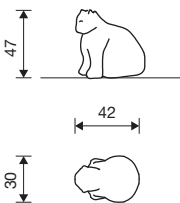

# aaistenen

4.60010 e.v. grote kat

4.60110 e.v. zeehond

4.61010 e.v. kleine kat

4.62010 e.v. liggende kat

4.63010 e.v. kikker

4.64010 e.v. schildpad

4.65010 e.v. pony

## Technische gegevens

- Afmetingen:
  - grote kat: 0,96 x 0,68 x 0,85 m
  - zeehond: 0,86 x 0,58 x 0,43 m
  - kleine kat: 0,42 x 0,30 x 0,47 m
  - liggende kat: 0,97 x 0,54 x 0,48 m
  - kikker: 1,02 x 0,73 x 0,65 m
  - schildpad: 1,36 x 0,80 x 0,47 m
  - pony: 1,20 x 0,45 x 0,85 m
  - hond: 1,30 x 0,40 x 0,68 m
  - kip: 0,80 x 0,55 x 0,60 m
  - beer: 0,85 x 0,74 x 0,91 m
  - kleine schildpad: 0,52 x 0,30 x 0,17 m
  - kleine liggende kat: 0,44 x 0,22 x 0,20 m
  - kleine krokodil: 1,00 x 0,50 x 0,24 m
  - haas: 0,80 x 0,45 x 0,58 m
- Gewicht (zonder kist):
  - grote kat: 570 kg
  - zeehond: 115 kg
  - kleine kat: 75 kg
  - liggende kat: 325 kg
  - kikker: 440 kg
  - schildpad: 519 kg
  - pony: 450 kg
  - hond: 450 kg
  - kip: 300 kg
  - beer: 580 kg
  - kleine schildpad: 50 kg
  - kleine liggende kat: 22 kg
  - kleine krokodil: 125 kg
  - haas: 300 kg
- Obstakelvrije valruimte: 1,50 m rondom het toestel
- Funderingen: niet noodzakelijk  
Voor optimale fixatie in een betonnen fundering wordt een funderingsanker meegeleverd.