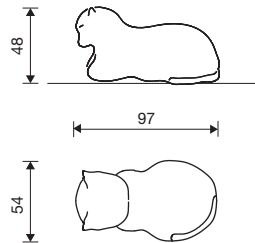

# aaistenen

4.60010 e.v. grote kat

4.60110 e.v. zeehond

4.61010 e.v. kleine kat

4.62010 e.v. liggende kat

4.63010 e.v. kikker

4.64010 e.v. schildpad

4.65010 e.v. pony

## Technische gegevens

- Afmetingen:
  - grote kat: 0,96 x 0,68 x 0,85 m
  - zeehond: 0,86 x 0,58 x 0,43 m
  - kleine kat: 0,42 x 0,30 x 0,47 m
  - liggende kat: 0,97 x 0,54 x 0,48 m
  - kikker: 1,02 x 0,73 x 0,65 m
  - schildpad: 1,36 x 0,80 x 0,47 m
  - pony: 1,20 x 0,45 x 0,85 m
  - hond: 1,30 x 0,40 x 0,68 m
  - kip: 0,80 x 0,55 x 0,60 m
  - beer: 0,85 x 0,74 x 0,91 m
  - kleine schildpad: 0,52 x 0,30 x 0,17 m
  - kleine liggende kat: 0,44 x 0,22 x 0,20 m
  - kleine krokodil: 1,00 x 0,50 x 0,24 m
  - haas: 0,80 x 0,45 x 0,58 m
- Gewicht (zonder kist):
  - grote kat: 570 kg
  - zeehond: 115 kg
  - kleine kat: 75 kg
  - liggende kat: 325 kg
  - kikker: 440 kg
  - schildpad: 519 kg
  - pony: 450 kg
  - hond: 450 kg
  - kip: 300 kg
  - beer: 580 kg
  - kleine schildpad: 50 kg
  - kleine liggende kat: 22 kg
  - kleine krokodil: 125 kg
  - haas: 300 kg
- Obstakelvrije valruimte: 1,50 m rondom het toestel
- Funderingen: niet noodzakelijk  
Voor optimale fixatie in een betonnen fundering wordt een funderingsanker meegeleverd.