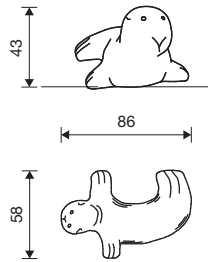

4.60110 e.v. zeehond