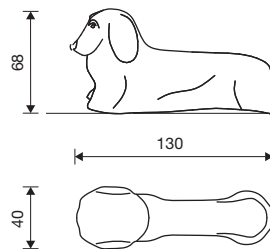

# aaistenen

4.60010 e.v. grote kat

4.60110 e.v. zeehond

4.61010 e.v. kleine kat

4.62010 e.v. liggende kat

4.63010 e.v. kikker

4.64010 e.v. schildpad

4.65010 e.v. pony

## Technische gegevens

- Afmetingen:
  - grote kat: 0,96 x 0,68 x 0,85 m
  - zeehond: 0,86 x 0,58 x 0,43 m
  - kleine kat: 0,42 x 0,30 x 0,47 m
  - liggende kat: 0,97 x 0,54 x 0,48 m
  - kikker: 1,02 x 0,73 x 0,65 m
  - schildpad: 1,36 x 0,80 x 0,47 m
  - pony: 1,20 x 0,45 x 0,85 m
  - hond: 1,30 x 0,40 x 0,68 m
  - kip: 0,80 x 0,55 x 0,60 m
  - beer: 0,85 x 0,74 x 0,91 m
  - kleine schildpad: 0,52 x 0,30 x 0,17 m
  - kleine liggende kat: 0,44 x 0,22 x 0,20 m
  - kleine krokodil: 1,00 x 0,50 x 0,24 m
  - haas: 0,80 x 0,45 x 0,58 m
- Gewicht (zonder kist):
  - grote kat: 570 kg
  - zeehond: 115 kg
  - kleine kat: 75 kg
  - liggende kat: 325 kg
  - kikker: 440 kg
  - schildpad: 519 kg
  - pony: 450 kg
  - hond: 450 kg
  - kip: 300 kg
  - beer: 580 kg
  - kleine schildpad: 50 kg
  - kleine liggende kat: 22 kg
  - kleine krokodil: 125 kg
  - haas: 300 kg
- Obstakelvrije valruimte: 1,50 m rondom het toestel
- Funderingen: niet noodzakelijk  
Voor optimale fixatie in een betonnen fundering wordt een funderingsanker meegeleverd.