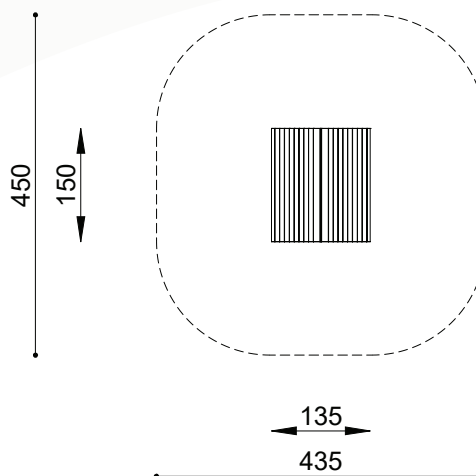

natuurlijk avontuurlijk spelen

■ Bestelnummer

ROB 01.01.02

■ Toestelomschrijving

robinia paalspeelhuis

■ Technische gegevens

- Afmetingen:
 - lengte 135 cm
 - breedte 150 cm
 - hoogte 260 cm
 - platformhoogte 60 cm
- Valhoogte: 60 cm
- Obstakelvrije valruimte: 450 x 435 cm

■ Speelwaarde

Het robinia paalspeelhuis is een speelhuis op steunpalen. Het biedt alle speelmogelijkheden van het kleine speelhuis, maar heeft een hogere speelwaarde dankzij de tweede speelverdieping. De benedenverdieping nodigt uit tot bouw- en avontuurspelen. Zij doet evenwel ook dienst als kelder of stal van het familieleven dat zich afspeelt op de bovenverdieping. Verschillende paalspeelhuisen, op een helling of talud geplaatst, vormen een klein dorp en zodoende een avontuurlijke speelwereld.