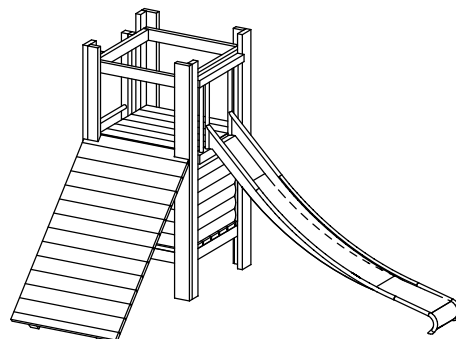

huttencombinaties 210 e.v.

2.12150, huttencombinatie 215

Leveringsomvang

1 kleine platformhut met 2 wanden,
2 banken, 1 tafel en 1 ladder
1 klimstam
1 brede glijbaan H 1,00 m
Valhoogte 1,00 m
Obstakelvrije valruimte: 5,70 x 6,60 m

2.12160, huttencombinatie 216

Leveringsomvang

1 platformhut met ladder en 2 wanden
1 schuine wand
1 smalle glijbaan H 1,50 m
Valhoogte 1,50 m
Obstakelvrije valruimte: 7,40 x 5,70 m

2.12170, huttencombinatie 217

Leveringsomvang

1 platformhut met ladder en 2 wanden
1 vaste hellende brug L 2,00 m met
kettingleuning en ladder
1 smalle glijbaan H 1,50 m
Valhoogte 1,50 m
Obstakelvrije valruimte: 6,35 x 7,35 m

2.13200, huttencombinatie 320

Leveringsomvang

1 platformhut met ladder
1 smalle glijbaan H 1,50 m
Valhoogte 1,50 m
Obstakelvrije valruimte: 7,35 x 4,30 m

2.13400, huttencombinatie 340

Leveringsomvang

1 platformhut met ladder
1 zandspel met dubbele zandgoot,
zandrad, takel en schopje
Valhoogte 1,50 m
Obstakelvrije valruimte: 4,80 x 4,30 m