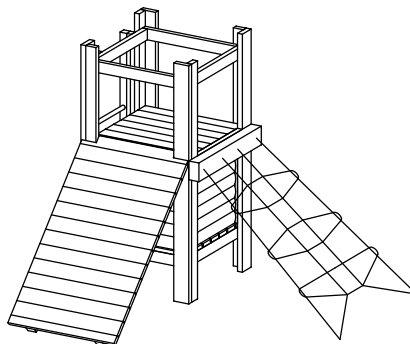

2.12120, huttencombinatie 212

Leveringsomvang

1 platformhut met ladder en 2 wanden
1 schuine wand H 1,50 m
1 hellend klimnet
Valhoogte 1,50 m
Obstakelvrije valruimte: 6,10 x 5,80 m

2.12130, huttencombinatie 213

Leveringsomvang

1 kleine platformhut met dak, 2 wanden,
2 banken, 1 tafel en 1 ladder
1 hellend toegangspad met handleuning
en eindstaanders
1 klimkoord
Valhoogte 1,00 m
Obstakelvrije valruimte: 6,05 x 4,30 m