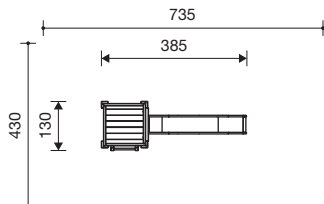

2.13200 huttencombinatie 320