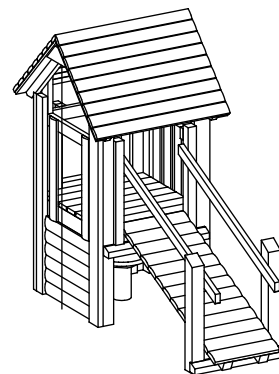

Beschrijving

Huttencombinaties bestaande uit een kleine of grote platformhut met ladder en met resp. één en twee speelvloeren. Hutten leverbaar met of zonder dak en een benedenruimte met twee zijwanden, twee banken en een ronde tafel. De hutten kunnen worden uitgebreid met een aangebouwde glijstang, klimstam, klimkoord, hellend klimnet, schuine wand, hellend toegangspad, smalle of brede glijbaan en een zandspel met dubbele zandgoot, zandrads en zandtakel met schepje.

2.12120, huttencombinatie 212

Leveringsomvang

1 platformhut met ladder en 2 wanden
1 schuine wand H 1,50 m
1 hellend klimnet
Valhoogte 1,50 m
Obstakelvrije valruimte: 6,10 x 5,80 m

2.12130, huttencombinatie 213

Leveringsomvang

1 kleine platformhut met dak, 2 wanden,
2 banken, 1 tafel en 1 ladder
1 hellend toegangspad met handleuning
en eindstaanders
1 klimkoord
Valhoogte 1,00 m
Obstakelvrije valruimte: 6,05 x 4,30 m

2.12140, huttencombinatie 214

Leveringsomvang

1 kleine platformhut met dak, 2 wanden,
2 banken en 1 tafel
1 hellend toegangspad met handleuning
en eindstaanders
1 hellend klimnet H 1,00 m
Valhoogte 1,00 m
Obstakelvrije valruimte: 5,45 x 6,15 m