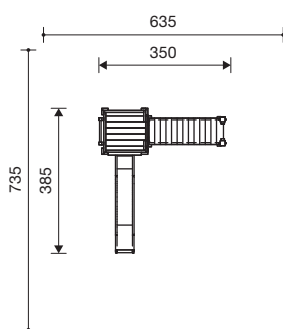

2.12170 huttencombinatie 217