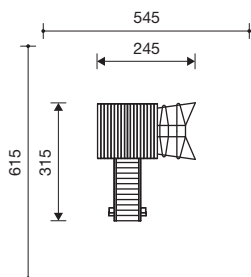

2.12140 huttencombinatie 214