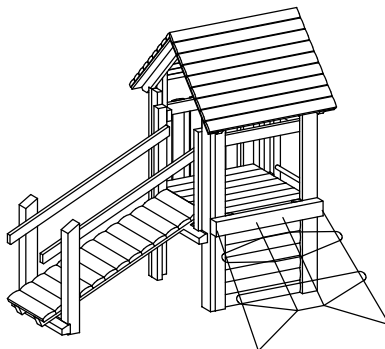

Beschrijving

Huttencombinaties bestaande uit een kleine of grote platformhut met ladder en met resp. één en twee speelvloeren. Hutten leverbaar met of zonder dak en een benedenruimte met twee zijwanden, twee banken en een ronde tafel. De hutten kunnen worden uitgebreid met een aangebouwde glijstang, klimstam, klimkoord, hellend klimnet, schuine wand, hellend toegangspad, smalle of brede glijbaan en een zandspel met dubbele zandgoot, zandrads en zandtakel met schepje.

Leveringsomvang

1 kleine platformhut met dak, 2 wanden,
2 banken, 1 tafel en 1 ladder
1 hellend toegangspad met handleuning
en eindstaanders
1 klimkoord
Valhoogte 1,00 m
Obstakelvrije valruimte: 6,05 x 4,30 m

2.12140, huttencombinatie 214

Leveringsomvang

1 kleine platformhut met dak, 2 wanden,
2 banken en 1 tafel
1 hellend toegangspad met handleuning
en eindstaanders
1 hellend klimnet H 1,00 m
Valhoogte 1,00 m
Obstakelvrije valruimte: 5,45 x 6,15 m