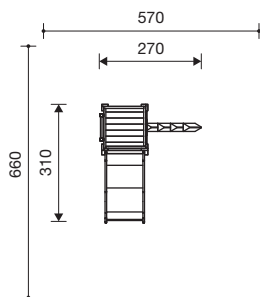

2.12150 huttencombinatie 215