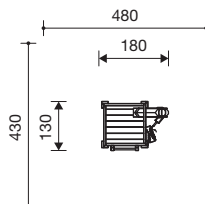

2.13400 huttencombinatie 340

1 : 200

Speelwaarde

Deze huttencombinaties zijn op zich al een kleine speelplaats waar rollenspelen en diverse bewegingsactiviteiten mogelijk zijn. Twee kleine ruimten in de vorm van een hutje, waarvan één bemeubeld, zijn gemaakt op kindermaat en bieden zo geborgenheid. Hier kan men verstoppertje spelen of het gezinsleven nabootsen. De platformhut kan met verschillende aanbouwtoestellen worden verbonden en is daardoor een ideaal speeltoestel voor kleine ruimten.

Technische gegevens

Afmetingen:

kleine platformhut	1,25 x 1,25 m
hoogte zonder dak	2,00 m
hoogte met dak	2,75 m
platformhut	1,25 x 1,25 m
hoogte zonder dak	2,50 m
hoogte met dak	3,30 m
vaste brug	0,70 x 2,00 m

glijbanen:

breedte	0,45/1,00 m
aanbouwhoogte	1,00/1,50 m

- Gewicht: resp. ca. 370/460/435/545/590/425/440/535/310/340 kg
- Toestellen van niet geïmpregneerd berglariks: bezaagd hout geschaafd en hartvrij.
- Wanden en daken van handgeschilde schaaldelen 3 tot 6 cm dik.
- Vloeren van 42 mm geklikte planken.
- Laddersporten van hardhout ø 42 mm.
- Hellend toegangspad van handgeschilde schaaldelen 3 tot 6 cm dik; houten handleuning.
- Brugstaanders van eiken 14 x 14 cm.
- Klimstammen 16 x 16 cm van lariks en staanders 12 x 12 cm van eikenhout.
- Verzinkte veiligheidskettingen 6 mm.
- Glijstang van r.v.s. buis ø 42 mm.
- Klimnetten en klimkoord van kunststof-ommantelde staalkabel ø 19 mm.
- Zandspel met katrol opgehangen in beschermkastjes met zandreservoir van autobandsectie aan verzinkte veiligheidsketeing opgehangen; dubbele houten zandgoot met verzinkt stalen zandrad; verzinkt stalen zandschopje.
- Glijbanen volledig van roestvrij staal, dikte glijplaat 2 resp. 3 mm.
- Thermisch verzinkte staalvoeten.
- Obstakelvrije valruimte: zie schetsen
- Funderingen: op aanvraag

Veiligheid

- Speeltoestellen gecertificeerd op basis van de EN 1176 norm
- Valhoogte: 100 resp. 150 cm
- Onderhoud:
  - toestelgebonden onderhoud minimaal tweemaal per seizoen; controle naar gelang belasting