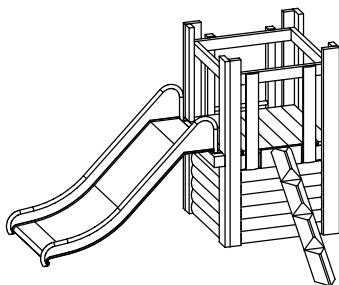

2.12140, huttencombinatie 214

Leveringsomvang

1 kleine platformhut met dak, 2 wanden,
2 banken en 1 tafel
1 hellend toegangspad met handleuning
en eindstaanders
1 hellend klimnet H 1,00 m
Valhoogte 1,00 m
Obstakelvrije valruimte: 5,45 x 6,15 m

huttencombinaties 210 e.v.

2.12150, huttencombinatie 215

Leveringsomvang

1 kleine platformhut met 2 wanden,
2 banken, 1 tafel en 1 ladder
1 klimstam
1 brede glijbaan H 1,00 m
Valhoogte 1,00 m
Obstakelvrije valruimte: 5,70 x 6,60 m