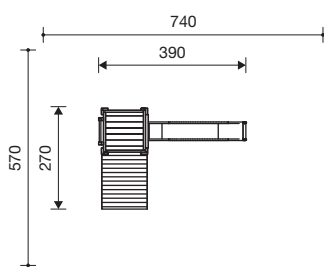

2.12160 huttencombinatie 216