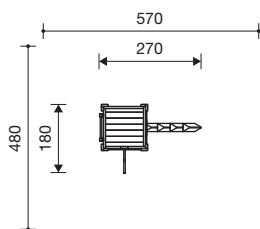

huttencombinaties 210 e.v.

2.12100 huttencombinatie 210