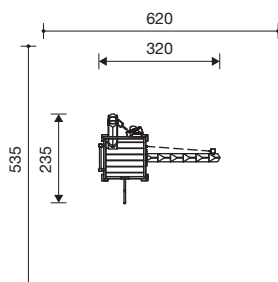

2.12110 huttencombinatie 211