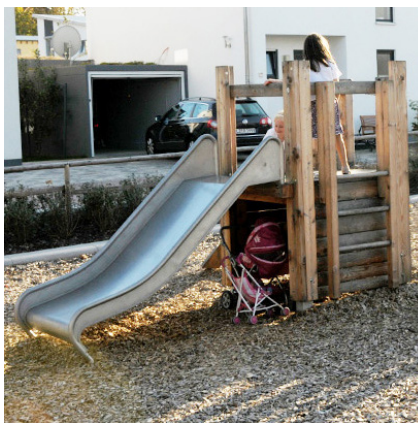

Beschrijving

Huttencombinaties bestaande uit een kleine of grote platformhut met ladder en met resp. één en twee speelvloeren. Hutten leverbaar met of zonder dak en een benedenruimte met twee zijwanden, twee banken en een ronde tafel. De hutten kunnen worden uitgebreid met een aangebouwde glijstang, klimstam, klimkoord, hellend klimnet, schuine wand, hellend toegangspad, smalle of brede glijbaan en een zandspel met dubbele zandgoot, zandrads en zandtakel met schepje.

Gebruiksmogelijkheden

- Kinderen vanaf 3 jaar
- Openbare speelpleinen
- kleuterscholen
- kindertehuizen
- vrijetijdscentra
- openluchtwembaden
- Glijden, klimmen
- imitatie-, zand- en rollenspelen

2.12150 huttencombinatie 215