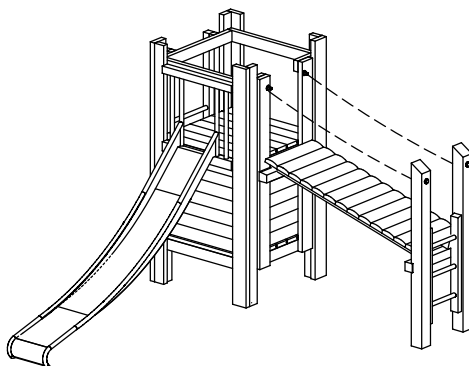

2.12170, huttencombinatie 217

Leveringsomvang

1 platformhut met ladder en 2 wanden
1 vaste hellende brug L 2,00 m met
kettingleuning en ladder
1 smalle glijbaan H 1,50 m
Valhoogte 1,50 m
Obstakelvrije valruimte: 6,35 x 7,35 m

2.13200, huttencombinatie 320

Leveringsomvang

1 platformhut met ladder
1 smalle glijbaan H 1,50 m
Valhoogte 1,50 m
Obstakelvrije valruimte: 7,35 x 4,30 m