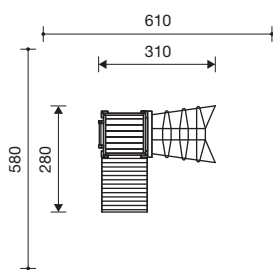

2.12120 huttencombinatie 212