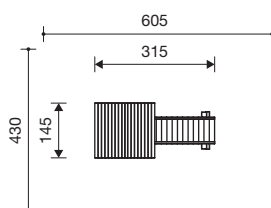

2.12130 huttencombinatie 213