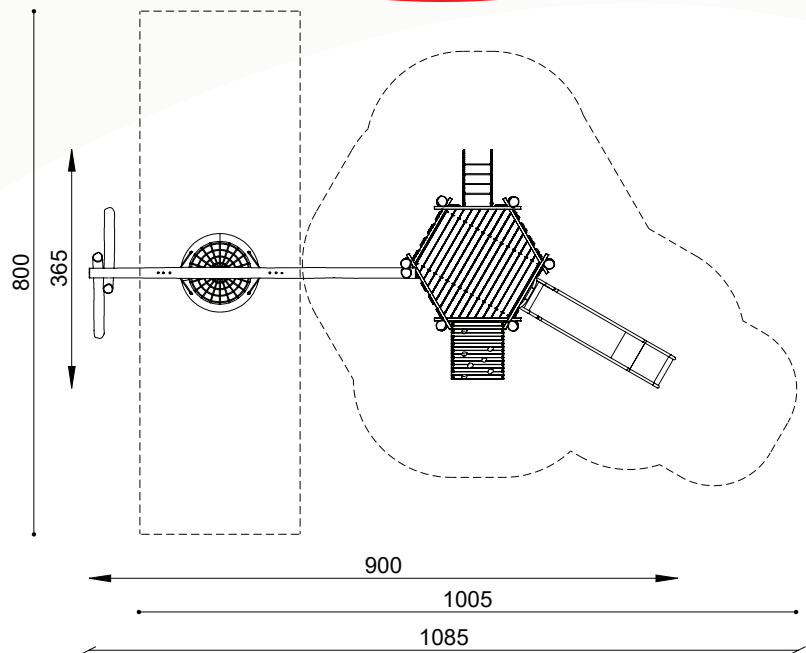

■ **Bestelnummer**
ROB 02.04.062

■ **Toestelomschrijving**
robinia zeshoekplatform met vogelnest-
schommel, glijbaan, schuine wand en ket-
tingladder

■ **Technische gegevens**

- Afmetingen:
 - lengte 900 cm
 - breedte 800 cm
 - hoogte 320 cm
 - platformhoogte 150 cm
- Valhoogte: 150 cm
- Obstakelvrije valruimte: 1005 x 800 cm
- Totale plaatsingsruimte: 1085 x 800 cm

■ **Speelwaarde**

Deze combinatie is op zich zelf al een kleine, maar volledige speelplaats. Het ruime spelaanbod spreekt kinderen aan. De combinatie van glijbaan, kettingladder en schuine wand maakt dat het toestel op diverse manieren beklommen en weer verlaten kan worden. De speelcombinatie met schommel is op zich zelf al bijna een kleine complete speelplaats. De schommel is een attractief bewegingstoestel. In de vogelnestschommel is het fijn vertoeven, vooral wanneer er iemand zo vriendelijk is om het toestel van buiten uit in beweging te brengen. Wanneer er meerdere "kuijken" in het nest liggen, is het plezier bijzonder groot.