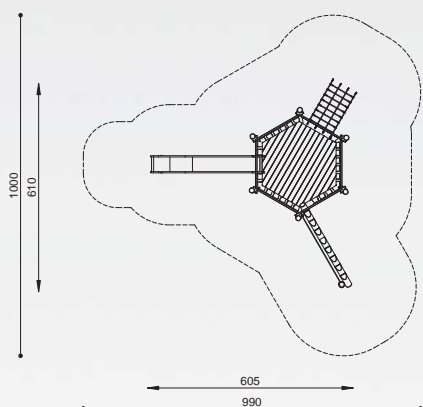

natuurlijk avontuurlijk spelen

Bestelnummer

ROB 02.04.07

Toestelomschrijving

robinia zeshoekplatform met glijbaan, klimnet en klimstam met leuningtouw

Technische gegevens

- Afmetingen:

lengte	610 cm
breedte	605 cm
hoogte	300 cm
- Valhoogte:	< 200 cm
- Obstakelvrije valruimte:	1000 x 990 cm

Bestelnummer

ROB 02.04.10

Toestelomschrijving

robinia platform met glijbaan en glijstang

Technische gegevens

- Afmetingen:

lengte	565 cm
breedte	280 cm
hoogte	370 cm
- Valhoogte:	< 200 cm
- Obstakelvrije valruimte:	955 x 650 cm