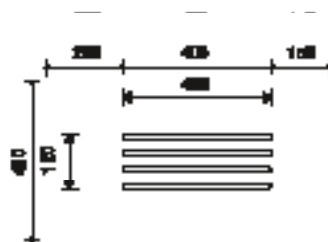

Watervallen bestaande uit een constructie van twee resp. vier naast elkaar gemonteerde L-vormige roestvrijstalen buizen met gelijke hoogten.

50000081 grote regenboog

50000082 kleine regenboog

Gebruiksmogelijkheden

50000082 kleine regenboog

50000081 grote regenboog

50000098 kleine waterval

50000097 grote waterval

1 : 200

Speelwaarde

Niemand loopt voorbij aan de regenboog, een fascinerende boogconstructie van glanzend roestvrij staal. Slechts weinigen is het gegeven de regenboog te overschrijden.

Technische gegevens

- Afmetingen (vanaf maaiveld):

kleine regenboog:

lengte	4,16 m
breedte	0,84 m
hoogte	1,28 m

grote regenboog:

lengte	4,16 m
breedte	1,20 m
hoogte	1,28 m

kleine waterval:

lengte	4,37 m
breedte	0,48 m
hoogte	0,55 m

grote waterval:

lengte	4,37 m
breedte	1,20 m
hoogte	0,55 m

- Gewicht:

regenbogen:	resp. ca. 220/280 kg
watervallen:	resp. ca. 140/280 kg

- Regenbogen en watervallen in een deel vervaardigd van roestvrijstaal buis \varnothing 114 mm, wanddikte 3 mm.