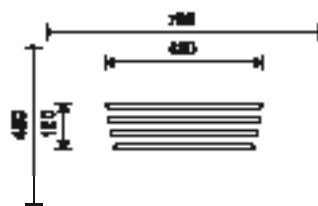

50000081 grote regenboog