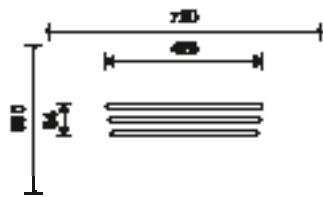

regenboog - waterval

50000082 kleine regenboog