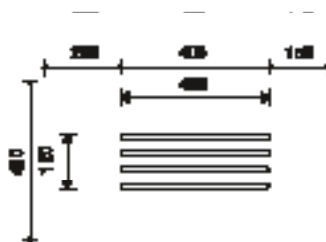

# regenboog - waterval

50000082 kleine regenboog

50000098 kleine waterval

50000081 grote regenboog

50000097 grote waterval

1 : 200

## Technische gegevens

- Afmetingen (vanaf maaiveld):

kleine regenboog:

lengte	4,16 m
breedte	0,84 m
hoogte	1,28 m

grote regenboog:

lengte	4,16 m
breedte	1,20 m
hoogte	1,28 m

kleine waterval:

lengte	4,37 m
breedte	0,48 m
hoogte	0,55 m