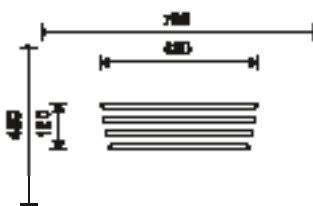

# regenboog - waterval

50000082 kleine regenboog

50000098 kleine waterval

50000081 grote regenboog

50000097 grote waterval

1 : 200

## Technische gegevens

- Afmetingen (vanaf maaiveld):

kleine regenboog:

lengte	4,16 m
breedte	0,84 m
hoogte	1,28 m

grote regenboog:

lengte	4,16 m
breedte	1,20 m
hoogte	1,28 m

kleine waterval:

lengte	4,37 m
breedte	0,48 m
hoogte	0,55 m