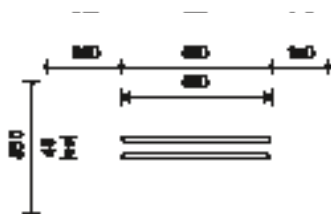

50000098 kleine waterval