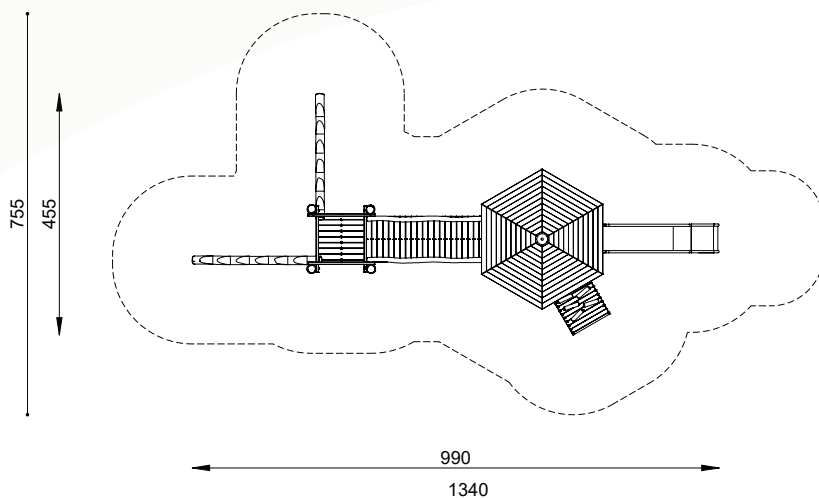

## Toestelomschrijving

robinia zeshoekplatform met  
aanbouwelementen

## Technische gegevens

- Afmetingen:
  - lengte 990 cm
  - breedte 455 cm
  - hoogte 413 cm
  - platformhoogte 100 resp. 150 cm
- Valhoogte: 150 cm
- Obstakelvrije valruimte: 1340 x 755 cm

## Speelwaarde

Deze speelcombinatie springt in het oog door het uitgekende ontwerp van torens en platformen in een niet alledaagse zeshoekige vorm met zeer ruime afmetingen. De toegang tot de toren verkrijgt men door middel van elementen met verschillende moeilijkheidsgraad zoals een schuine wand en paaltrap. Voor bewegingsspele staat een glijbaan ter beschikking.