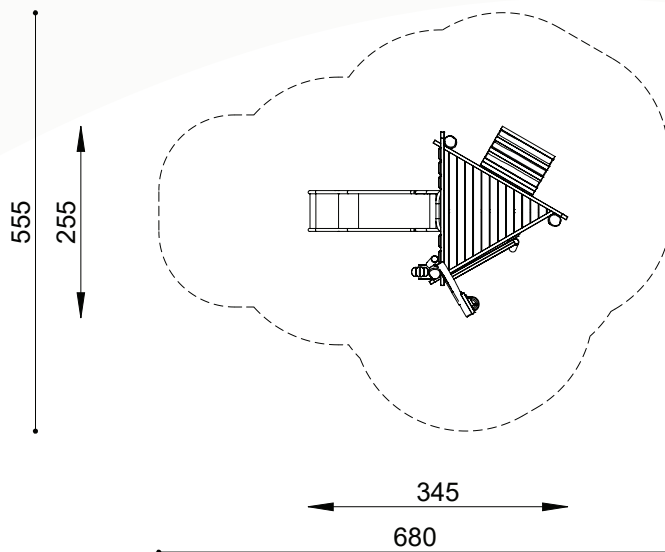

natuurlijk avontuurlijk spelen

■ Bestelnummer

ROB 03.01.01

■ Toestelomschrijving

robinia driehoekig zandplatform

■ Technische gegevens

- Afmetingen:
 - lengte 345 cm
 - breedte 255 cm
 - hoogte 320 cm
 - platformhoogte 100 cm
- Valhoogte: 100 cm
- Obstakelvrije valruimte: 680 x 555 cm

■ Speelwaarde

Dit uitgebreide zandplatform creëert veel speelwaarde op een kleine ruimte. De verschillende speelelementen trekken kinderen op een bijzondere wijze aan. de glijbaan en de schuine wand sporen aan tot bewegingsactiviteiten. De onderste speeletage maakt woning- en imitatiespelen mogelijk. De arbeidstoestellen laten het toe "arbeid" bijna op dezelfde wijze te beleven en te verrichten als volwassenen het doen. Meer dan andere speeltoestellen bevordert het zandplatform het samenspel en de sociale contacten.