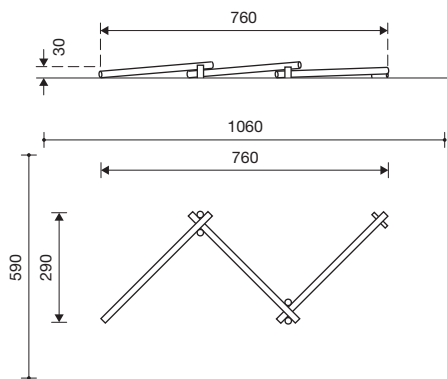

6.72110/6.72115 driedelige evenwichtsbalk