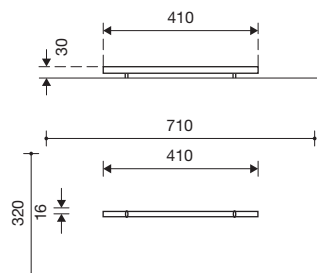

6.73100/6.73105 vierkante evenwichtsbalk