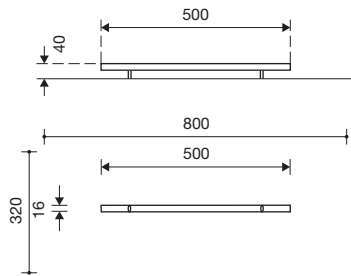

evenwichtsbalken

6.72100/6.72105 ronde evenwichtsbalk