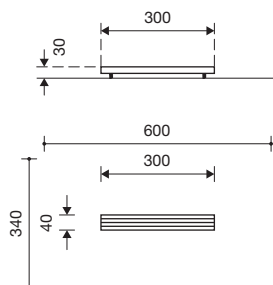

6.73110/6.73115 verende evenwichtsbalk

1 : 200

Speelwaarde

Op de evenwichtstoestellen worden zowel de evenwichtszin als de concentratie en de lichaamsbeheersing getraind. Een zekere mate van behendigheid en concentratie zijn noodzakelijk om de verschillende oefeningen tot een goed einde te brengen.

De verende evenwichtsbalk biedt door zijn beweeglijkheid een nog grotere uitdaging voor kinderen.

Technische gegevens

- Afmetingen:

ronde evenwichtsbalk:

5,00 x 0,16 x 0,40 m

driedelige evenwichtsbalk:

7,60 x 2,90 x 0,30 m

vierkante evenwichtsbalk:

4,10 x 0,16 x 0,30 m

verende evenwichtsbalk:

3,00 x 0,40 x 0,30 m

- Gewicht: op aanvraag

- Ronde en driedelige evenwichtsbalken van gefreesd en onder druk geïmpregneerd larikshout $\varnothing$ 18 cm of van verzinkte staalbuis $\varnothing$ 14 cm; steunbuizen van ronde evenwichtsbalken steeds in verzinkte staalbuis $\varnothing$ 6 cm; staanders van driedelige evenwichtsbalken van hout $\varnothing$ 18 cm of staal $\varnothing$ 14 cm.

Vierkante en verende evenwichtsbalken van geschaafd en onder druk geïmpregneerd larikshout 10 x 10 cm of van verzinkte staalbuis 10 x 10 cm; steunbuizen van rechthoekige evenwichtsbalken steeds in verzinkte staalbuis $\varnothing$ 6 cm.

Alle staalbuizen kunnen optioneel gepoedercoat worden.

Verende balken met gepoedercoate stalen veren.

- Obstakelvrije valruimte: zie schets

- Funderingen:

ronde evenwichtsbalk:

2 st. 30 x 30 x 30 cm

vierkante evenwichtsbalk:

2 st. 30 x 30 x 30 cm

driedelige evenwichtsbalk:

2 st. 30 x 30 x 30 cm

verende evenwichtsbalk:

2 st. 50 x 40 x 40 cm

Veiligheid

- Speeltoestellen gecertificeerd op basis van de EN 1176 norm

- Valhoogte:

ronde evenwichtsbalk: 40 cm

vierkante evenwichtsbalk: 30 cm

driedelige evenwichtsbalk: 30 cm

verende evenwichtsbalk: 30 cm

- Onderhoud

toestelgebonden onderhoud minimaal tweemaal per seizoen; controle naargelang belasting